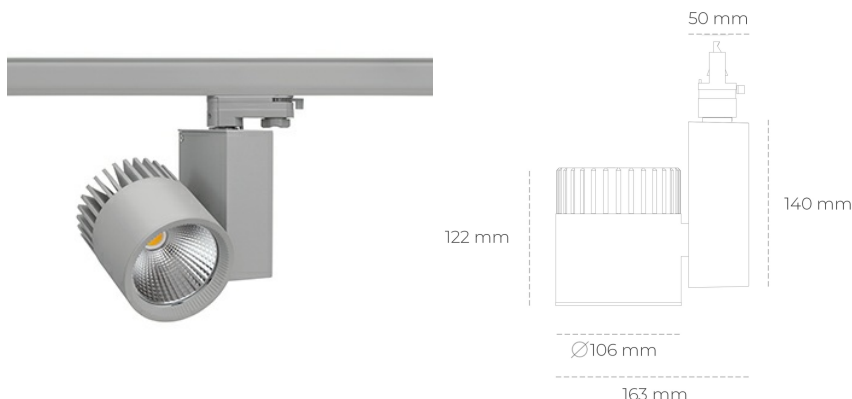

SPOTLIGHT SNIPER A 820 31W 30° GREY MEAT PINK ON/OFF

LED	COB
Barwa światła	2000 [K] MEAT PINK
CRI	80
Strumień led chip	2495 [lm]
Strumień światła z oprawy	1996 [lm]
Zasilanie systemu	31 [W]
Wydajność oprawy oświetleniowej	64 [lm/W]
Kąt świecenia	30°
Sterowanie	ON/OFF
MacAdam	3 SDCM

Spotlight LED

Oprawa oświetleniowa typu reflektor LED. Przeznaczona do montażu w szynoprzewodzie. Obudowa wraz z ramieniem wykonane są z aluminium. Dostępność w kolorze białym, czarnym i szarym. Na zamówienie istnieje możliwość lakierowania na dowolny kolor z palety RAL. Dostępne odbłyśniki w kątach 15, 20, 30, 45 i 60 stopni. Maksymalna moc oprawy to 37W.

OPRAWA

Waga	1,31 [kg]
Ochronność IP , IK , klasa	IP 20, IK 3,
Kolor oprawy	GREY
Rodzaj przesłony	Glass
Napięcie zasilania	220-240V 50-60Hz

Uwaga: Wszystkie dane są wartościami typowymi. Tolerancja pomiarów +/-10%. Funkcje systemu mogą ulec zmianie wraz z ulepszeniami produktu ze względu na postęp techniczny.

OPCJE

kolor oprawy do wyboru z palety RAL - na zapytanie, przesłona antyodbleniowa "plaster miodu", możliwość sterowania mocą świecenia za pomocą systemu CASAMBI / DALI / PHASE CUT

Wygenerowano: 26.06.2024

+48 32 388 80 00

www.cora.pl
cora@cora.pl

Ulica: Ignatza Hakuby 18
41-914 Bytom, Polska