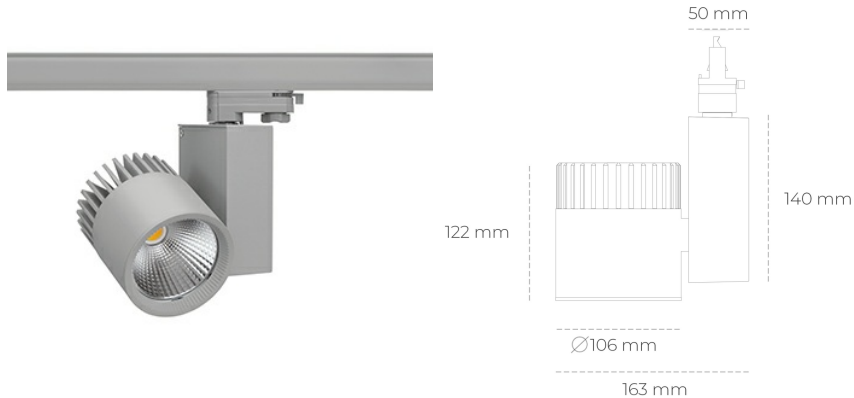

SPOTLIGHT SNIPER A 940 10W 60° GREY | ON/OFF

Kod produktu: N011-K0001-RF940-H5-S60-ZA01_250-S3-###

LED	COB
Barwa światła	4000 [K]
CRI	90
Strumień led chip	1208 [lm]
Strumień światła z oprawy	966 [lm]
Zasilanie systemu	10 [W]
Wydajność oprawy oświetleniowej	97 [lm/W]
Kąt świecenia	60°
Sterowanie	ON/OFF
MacAdam	3 SDCM

Spotlight LED

Oprawa oświetleniowa typu reflektor LED. Przeznaczona do montażu w szynoprzewodzie. Obudowa wraz z ramieniem wykonane są z aluminium. Dostępność w kolorze białym, czarnym i szarym. Na zamówienie istnieje możliwość lakierowania na dowolny kolor z palety RAL. Dostępne odbłyśniki w kątach 15, 20, 30, 45 i 60 stopni. Maksymalna moc oprawy to 37W.

OPRAWA

Waga	1,31 [kg]
Ochronność IP , IK , klasa	IP 20, IK 3,
Kolor oprawy	GREY
Rodzaj przesłony	Glass
Napięcie zasilania	220-240V 50-60Hz

Uwaga: Wszystkie dane są wartościami typowymi. Tolerancja pomiarów +/-10%. Funkcje systemu mogą ulec zmianie wraz z ulepszeniami produktu ze względu na postęp techniczny.

OPCJE

kolor oprawy do wyboru z palety RAL - na zapytanie, przesłona antyodblśniowa "plaster miodu", możliwość sterowania mocą świecenia za pomocą systemu CASAMBI / DALI / PHASE CUT

Wygenerowano: 26.06.2024