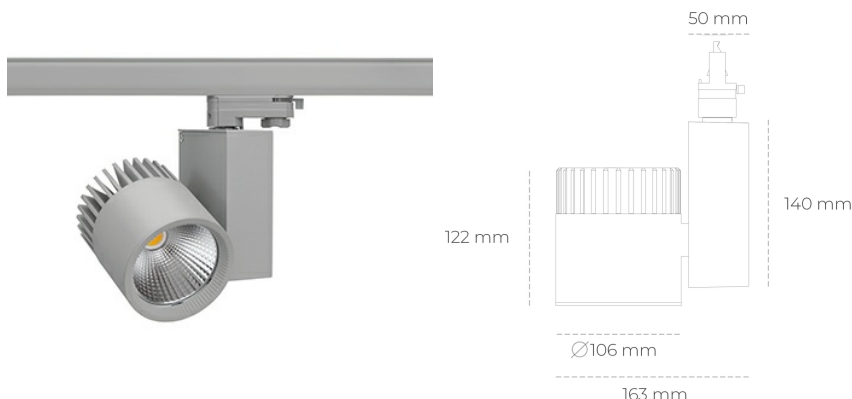

SPOTLIGHT SNIPER A 940 23W 20° GREY | ON/OFF

LED	COB
Barwa światła	4000 [K] |
CRI	90
Strumień led chip	2899 [lm]
Strumień światła z oprawy	2319 [lm]
Zasilanie systemu	23 [W]
Wydajność oprawy oświetleniowej	101 [lm/W]
Kąt świecenia	20°
Sterowanie	ON/OFF
MacAdam	3 SDCM

Spotlight LED

Oprawa oświetleniowa typu reflektor LED. Przeznaczona do montażu w szynoprzewodzie. Obudowa wraz z ramieniem wykonane są z aluminium. Dostępność w kolorze białym, czarnym i szarym. Na zamówienie istnieje możliwość lakierowania na dowolny kolor z palety RAL. Dostępne odbłyśniki w kątach 15, 20, 30, 45 i 60 stopni. Maksymalna moc oprawy to 37W.

OPRAWA

Waga	1,31 [kg]
Ochronność IP , IK , klasa	IP 20, IK 3,
Kolor oprawy	GREY
Rodzaj przesłony	Glass
Napięcie zasilania	220-240V 50-60Hz

Uwaga: Wszystkie dane są wartościami typowymi. Tolerancja pomiarów +/-10%. Funkcje systemu mogą ulec zmianie wraz z ulepszeniami produktu ze względu na postęp techniczny.

OPCJE

kolor oprawy do wyboru z palety RAL - na zapytanie, przesłona antyodblśnienna "plaster miodu", możliwość sterowania mocą świecenia za pomocą systemu CASAMBI / DALI / PHASE CUT

Wygenerowano: 26.06.2024

+48 32 388 80 00

www.cora.pl
cora@cora.pl

Ulica: Ignatza Hakuby 18
41-914 Bytom, Polska