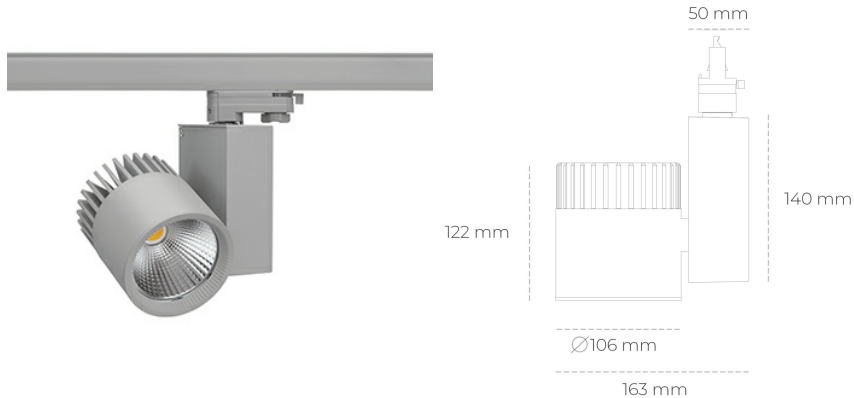

## SPOTLIGHT SNIPER A 930 23W 60° GREY | ON/OFF

Kod produktu: N011-K0001-RF930-H5-S60-ZA02\_600-S3-###

LED	COB
Barwa światła	3000 [K]
CRI	90
Strumień led chip	2767 [lm]
Strumień światła z oprawy	2213 [lm]
Zasilanie systemu	23 [W]
Wydajność oprawy oświetleniowej	96 [lm/W]
Kąt świecenia	60°
Sterowanie	ON/OFF
MacAdam	3 SDCM

### Spotlight LED

Oprawa oświetleniowa typu reflektor LED. Przeznaczona do montażu w szynoprzewodzie. Obudowa wraz z ramieniem wykonane są z aluminium. Dostępność w kolorze białym, czarnym i szarym. Na zamówienie istnieje możliwość lakierowania na dowolny kolor z palety RAL. Dostępne odbłyśniki w kątach 15, 20, 30, 45 i 60 stopni. Maksymalna moc oprawy to 37W.

### OPRAWA

Waga	1,31 [kg]
Ochronność IP , IK , klasa	IP 20, IK 3,
Kolor oprawy	GREY
Rodzaj przesłony	Glass
Napięcie zasilania	220-240V 50-60Hz

Uwaga: Wszystkie dane są wartościami typowymi. Tolerancja pomiarów +/-10%. Funkcje systemu mogą ulec zmianie wraz z ulepszeniami produktu ze względu na postęp techniczny.

### OPCJE

kolor oprawy do wyboru z palety RAL - na zapytanie, przesłona antyodbleniowa "plaster miodu", możliwość sterowania mocą świecenia za pomocą systemu CASAMBI / DALI / PHASE CUT

Wygenerowano: 28.06.2024