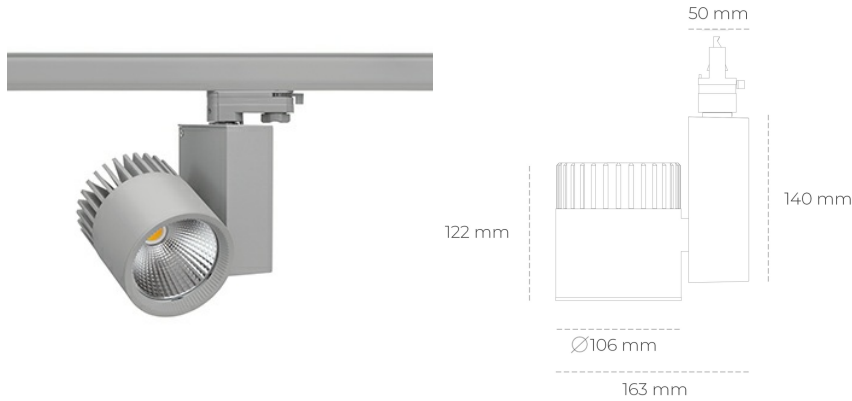

SPOTLIGHT SNIPER A 930 37W 45° GREY | ON/OFF

LED	COB
Barwa światła	3000 [K] |
CRI	90
Strumień led chip	4380 [lm]
Strumień światła z oprawy	3504 [lm]
Zasilanie systemu	37 [W]
Wydajność oprawy oświetleniowej	95 [lm/W]
Kąt świecenia	45°
Sterowanie	ON/OFF
MacAdam	3 SDCM

Spotlight LED

Oprawa oświetleniowa typu reflektor LED. Przeznaczona do montażu w szynoprzewodzie. Obudowa wraz z ramieniem wykonane są z aluminium. Dostępność w kolorze białym, czarnym i szarym. Na zamówienie istnieje możliwość lakierowania na dowolny kolor z palety RAL. Dostępne odbłyśniki w kątach 15, 20, 30, 45 i 60 stopni. Maksymalna moc oprawy to 37W.

OPRAWA

Waga	1,31 [kg]
Ochronność IP , IK , klasa	IP 20, IK 3,
Kolor oprawy	GREY
Rodzaj przesłony	Glass
Napięcie zasilania	220-240V 50-60Hz

Uwaga: Wszystkie dane są wartościami typowymi. Tolerancja pomiarów +/-10%. Funkcje systemu mogą ulec zmianie wraz z ulepszeniami produktu ze względu na postęp techniczny.

OPCJE

kolor oprawy do wyboru z palety RAL - na zapytanie, przesłona antyodbleniowa "plaster miodu", możliwość sterowania mocą świecenia za pomocą systemu CASAMBI / DALI / PHASE CUT

Wygenerowano: 28.06.2024

+48 32 388 80 00

www.cora.pl
cora@cora.pl

Ulica: Ignatza Hakuby 18
41-914 Bytom, Polska