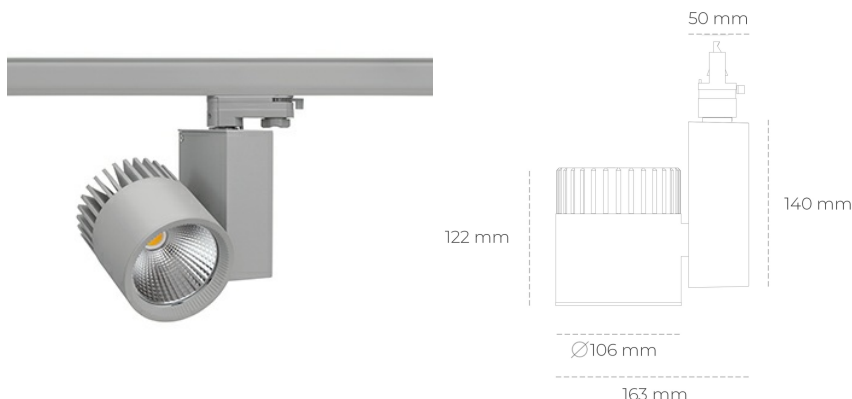

SPOTLIGHT SNIPER A 930 14W 45° GREY | ON/OFF

LED	COB
Barwa światła	3000 [K] |
CRI	90
Strumień led chip	1613 [lm]
Strumień światła z oprawy	1290 [lm]
Zasilanie systemu	14 [W]
Wydajność oprawy oświetleniowej	92 [lm/W]
Kąt świecenia	45°
Sterowanie	ON/OFF
MacAdam	3 SDCM

Spotlight LED

Oprawa oświetleniowa typu reflektor LED. Przeznaczona do montażu w szynoprzewodzie. Obudowa wraz z ramieniem wykonane są z aluminium. Dostępność w kolorze białym, czarnym i szarym. Na zamówienie istnieje możliwość lakierowania na dowolny kolor z palety RAL. Dostępne odbłyśniki w kątach 15, 20, 30, 45 i 60 stopni. Maksymalna moc oprawy to 37W.

OPRAWA

Waga	1,31 [kg]
Ochronność IP , IK , klasa	IP 20, IK 3,
Kolor oprawy	GREY
Rodzaj przesłony	Glass
Napięcie zasilania	220-240V 50-60Hz

Uwaga: Wszystkie dane są wartościami typowymi. Tolerancja pomiarów +/-10%. Funkcje systemu mogą ulec zmianie wraz z ulepszeniami produktu ze względu na postęp techniczny.

OPCJE

kolor oprawy do wyboru z palety RAL - na zapytanie, przesłona antyodbleniowa "plaster miodu", możliwość sterowania mocą świecenia za pomocą systemu CASAMBI / DALI / PHASE CUT

Wygenerowano: 28.06.2024

+48 32 388 80 00

www.cora.pl
cora@cora.pl

Ulica: Ignatza Hakuby 18
41-914 Bytom, Polska