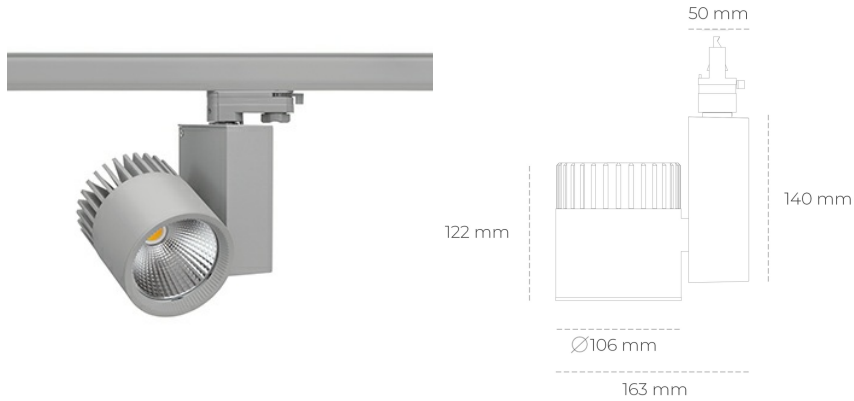

SPOTLIGHT SNIPER A 930 35W 20° GREY | ON/OFF

Kod produktu: N011-K0001-RF930-H5-S20-ZA03_900-S3-###

LED	COB
Barwa światła	3000 [K]
CRI	90
Strumień led chip	4150 [lm]
Strumień światła z oprawy	3320 [lm]
Zasilanie systemu	35 [W]
Wydajność oprawy oświetleniowej	95 [lm/W]
Kąt świecenia	20°
Sterowanie	ON/OFF
MacAdam	3 SDCM

Spotlight LED

Oprawa oświetleniowa typu reflektor LED. Przeznaczona do montażu w szynoprzewodzie. Obudowa wraz z ramieniem wykonane są z aluminium. Dostępność w kolorze białym, czarnym i szarym. Na zamówienie istnieje możliwość lakierowania na dowolny kolor z palety RAL. Dostępne odbłyśniki w kątach 15, 20, 30, 45 i 60 stopni. Maksymalna moc oprawy to 37W.

OPRAWA

Waga	1,31 [kg]
Ochronność IP , IK , klasa	IP 20, IK 3,
Kolor oprawy	GREY
Rodzaj przesłony	Glass
Napięcie zasilania	220-240V 50-60Hz

Uwaga: Wszystkie dane są wartościami typowymi. Tolerancja pomiarów +/-10%. Funkcje systemu mogą ulec zmianie wraz z ulepszeniami produktu ze względu na postęp techniczny.

OPCJE

kolor oprawy do wyboru z palety RAL - na zapytanie, przesłona antyodbleniowa "plaster miodu", możliwość sterowania mocą świecenia za pomocą systemu CASAMBI / DALI / PHASE CUT

Wygenerowano: 28.06.2024