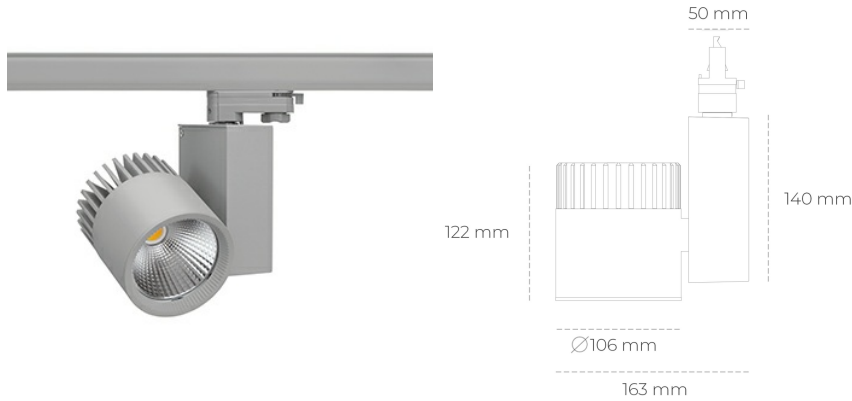

SPOTLIGHT SNIPER A 930 31W 20° GREY | ON/OFF

Kod produktu: N011-K0001-RF930-H5-S20-ZA03_800-S3-###

LED	COB
Barwa światła	3000 [K]
CRI	90
Strumień led chip	3688 [lm]
Strumień światła z oprawy	2950 [lm]
Zasilanie systemu	31 [W]
Wydajność oprawy oświetleniowej	95 [lm/W]
Kąt świecenia	20°
Sterowanie	ON/OFF
MacAdam	3 SDCM

Spotlight LED

Oprawa oświetleniowa typu reflektor LED. Przeznaczona do montażu w szynoprzewodzie. Obudowa wraz z ramieniem wykonane są z aluminium. Dostępność w kolorze białym, czarnym i szarym. Na zamówienie istnieje możliwość lakierowania na dowolny kolor z palety RAL. Dostępne odbłyśniki w kątach 15, 20, 30, 45 i 60 stopni. Maksymalna moc oprawy to 37W.

OPRAWA

Waga	1,31 [kg]
Ochronność IP , IK , klasa	IP 20, IK 3,
Kolor oprawy	GREY
Rodzaj przesłony	Glass
Napięcie zasilania	220-240V 50-60Hz

Uwaga: Wszystkie dane są wartościami typowymi. Tolerancja pomiarów +/-10%. Funkcje systemu mogą ulec zmianie wraz z ulepszeniami produktu ze względu na postęp techniczny.

OPCJE

kolor oprawy do wyboru z palety RAL - na zapytanie, przesłona antyodbleniowa "plaster miodu", możliwość sterowania mocą świecenia za pomocą systemu CASAMBI / DALI / PHASE CUT

Wygenerowano: 28.06.2024