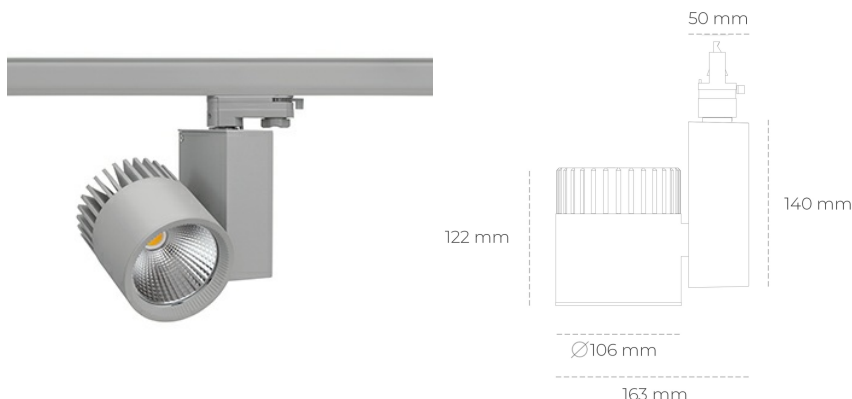

SPOTLIGHT SNIPER A 930 19W 20° GREY | ON/OFF

LED	COB
Barwa światła	3000 [K] |
CRI	90
Strumień led chip	2305 [lm]
Strumień światła z oprawy	1844 [lm]
Zasilanie systemu	19 [W]
Wydajność oprawy oświetleniowej	97 [lm/W]
Kąt świecenia	20°
Sterowanie	ON/OFF
MacAdam	3 SDCM

Spotlight LED

Oprawa oświetleniowa typu reflektor LED. Przeznaczona do montażu w szynoprzewodzie. Obudowa wraz z ramieniem wykonane są z aluminium. Dostępność w kolorze białym, czarnym i szarym. Na zamówienie istnieje możliwość lakierowania na dowolny kolor z palety RAL. Dostępne odbłyśniki w kątach 15, 20, 30, 45 i 60 stopni. Maksymalna moc oprawy to 37W.

OPRAWA

Waga	1,31 [kg]
Ochronność IP , IK , klasa	IP 20, IK 3,
Kolor oprawy	GREY
Rodzaj przesłony	Glass
Napięcie zasilania	220-240V 50-60Hz

Uwaga: Wszystkie dane są wartościami typowymi. Tolerancja pomiarów +/-10%. Funkcje systemu mogą ulec zmianie wraz z ulepszeniami produktu ze względu na postęp techniczny.

OPCJE

kolor oprawy do wyboru z palety RAL - na zapytanie, przesłona antyodbleniowa "plaster miodu", możliwość sterowania mocą świecenia za pomocą systemu CASAMBI / DALI / PHASE CUT

Wygenerowano: 28.06.2024

+48 32 388 80 00

www.cora.pl
cora@cora.pl

Ulica: Ignatza Hakuby 18
41-914 Bytom, Polska