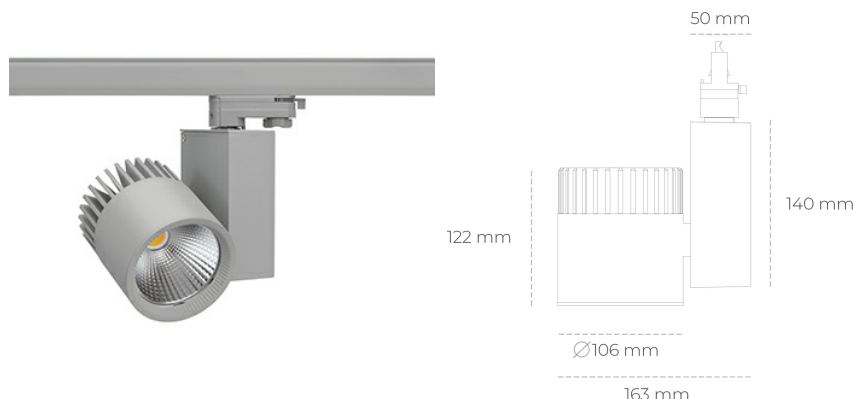

SPOTLIGHT SNIPER A 927 10W 60° GREY | ON/OFF

LED	COB
Barwa światła	2700 [K] |
CRI	80
Strumień led chip	1111 [lm]
Strumień światła z oprawy	888 [lm]
Zasilanie systemu	10 [W]
Wydajność oprawy oświetleniowej	89 [lm/W]
Kąt świecenia	60°
Sterowanie	ON/OFF
MacAdam	3 SDCM

Spotlight LED

Oprawa oświetleniowa typu reflektor LED. Przeznaczona do montażu w szynoprzewodzie. Obudowa wraz z ramieniem wykonane są z aluminium. Dostępność w kolorze białym, czarnym i szarym. Na zamówienie istnieje możliwość lakierowania na dowolny kolor z palety RAL. Dostępne odbłyśniki w kątach 15, 20, 30, 45 i 60 stopni. Maksymalna moc oprawy to 37W.

OPRAWA

Waga	1,31 [kg]
Ochronność IP , IK , klasa	IP 20, IK 3,
Kolor oprawy	GREY
Rodzaj przesłony	Glass
Napięcie zasilania	220-240V 50-60Hz

Uwaga: Wszystkie dane są wartościami typowymi. Tolerancja pomiarów +/-10%. Funkcje systemu mogą ulec zmianie wraz z ulepszeniami produktu ze względu na postęp techniczny.

OPCJE

kolor oprawy do wyboru z palety RAL - na zapytanie, przesłona antyodbleniowa "plaster miodu", możliwość sterowania mocą świecenia za pomocą systemu CASAMBI / DALI / PHASE CUT

Wygenerowano: 28.06.2024

+48 32 388 80 00

www.cora.pl
cora@cora.pl

Ulica: Ignatza Hakuby 18
41-914 Bytom, Polska