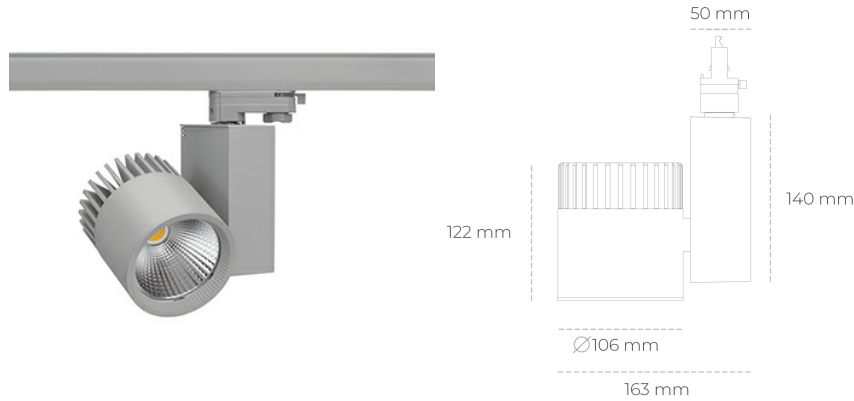

SPOTLIGHT SNIPER A 927 27W 45° GREY | ON/OFF

Kod produktu: N011-K0001-RF927-H5-S45-ZA02_700-S3-###

LED	COB
Barwa światła	2700 [K]
CRI	80
Strumień led chip	3111 [lm]
Strumień światła z oprawy	2488 [lm]
Zasilanie systemu	27 [W]
Wydajność oprawy oświetleniowej	92 [lm/W]
Kąt świecenia	45°
Sterowanie	ON/OFF
MacAdam	3 SDCM

Spotlight LED

Oprawa oświetleniowa typu reflektor LED. Przeznaczona do montażu w szynoprzewodzie. Obudowa wraz z ramieniem wykonane są z aluminium. Dostępność w kolorze białym, czarnym i szarym. Na zamówienie istnieje możliwość lakierowania na dowolny kolor z palety RAL. Dostępne odbłyśniki w kątach 15, 20, 30, 45 i 60 stopni. Maksymalna moc oprawy to 37W.

OPRAWA

Waga	1,31 [kg]
Ochronność IP , IK , klasa	IP 20, IK 3,
Kolor oprawy	GREY
Rodzaj przesłony	Glass
Napięcie zasilania	220-240V 50-60Hz

Uwaga: Wszystkie dane są wartościami typowymi. Tolerancja pomiarów +/-10%. Funkcje systemu mogą ulec zmianie wraz z ulepszeniami produktu ze względu na postęp techniczny.

OPCJE

kolor oprawy do wyboru z palety RAL - na zapytanie, przesłona antyodbleniowa "plaster miodu", możliwość sterowania mocą świecenia za pomocą systemu CASAMBI / DALI / PHASE CUT

Wygenerowano: 26.06.2024