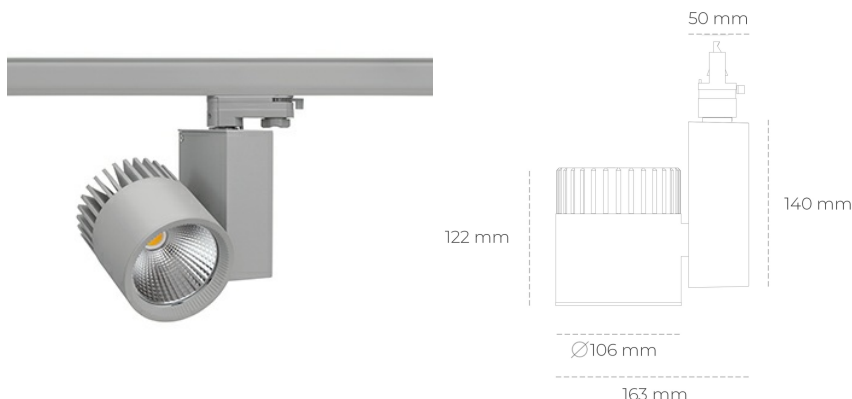

SPOTLIGHT SNIPER A 927 25W 45° GREY | ON/OFF

LED	COB
Barwa światła	2700 [K] |
CRI	80
Strumień led chip	2888 [lm]
Strumień światła z oprawy	2310 [lm]
Zasilanie systemu	25 [W]
Wydajność oprawy oświetleniowej	92 [lm/W]
Kąt świecenia	45°
Sterowanie	ON/OFF
MacAdam	3 SDCM

Spotlight LED

Oprawa oświetleniowa typu reflektor LED. Przeznaczona do montażu w szynoprzewodzie. Obudowa wraz z ramieniem wykonane są z aluminium. Dostępność w kolorze białym, czarnym i szarym. Na zamówienie istnieje możliwość lakierowania na dowolny kolor z palety RAL. Dostępne odbłyśniki w kątach 15, 20, 30, 45 i 60 stopni. Maksymalna moc oprawy to 37W.

OPRAWA

Waga	1,31 [kg]
Ochronność IP , IK , klasa	IP 20, IK 3,
Kolor oprawy	GREY
Rodzaj przesłony	Glass
Napięcie zasilania	220-240V 50-60Hz

Uwaga: Wszystkie dane są wartościami typowymi. Tolerancja pomiarów +/-10%. Funkcje systemu mogą ulec zmianie wraz z ulepszeniami produktu ze względu na postęp techniczny.

OPCJE

kolor oprawy do wyboru z palety RAL - na zapytanie, przesłona antyodblśniowa "plaster miodu", możliwość sterowania mocą świecenia za pomocą systemu CASAMBI / DALI / PHASE CUT

Wygenerowano: 28.06.2024

+48 32 388 80 00

www.cora.pl
cora@cora.pl

Ulica: Ignatza Hakuby 18
41-914 Bytom, Polska