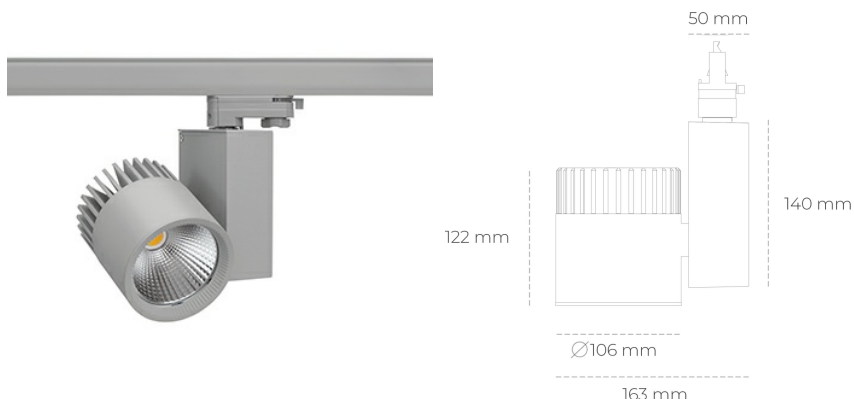

SPOTLIGHT SNIPER A 927 23W 20° GREY | ON/OFF

LED	COB
Barwa światła	2700 [K] |
CRI	80
Strumień led chip	2667 [lm]
Strumień światła z oprawy	2133 [lm]
Zasilanie systemu	23 [W]
Wydajność oprawy oświetleniowej	93 [lm/W]
Kąt świecenia	20°
Sterowanie	ON/OFF
MacAdam	3 SDCM

Spotlight LED

Oprawa oświetleniowa typu reflektor LED. Przeznaczona do montażu w szynoprzewodzie. Obudowa wraz z ramieniem wykonane są z aluminium. Dostępność w kolorze białym, czarnym i szarym. Na zamówienie istnieje możliwość lakierowania na dowolny kolor z palety RAL. Dostępne odbłyśniki w kątach 15, 20, 30, 45 i 60 stopni. Maksymalna moc oprawy to 37W.

OPRAWA

Waga	1,31 [kg]
Ochronność IP , IK , klasa	IP 20, IK 3,
Kolor oprawy	GREY
Rodzaj przesłony	Glass
Napięcie zasilania	220-240V 50-60Hz

Uwaga: Wszystkie dane są wartościami typowymi. Tolerancja pomiarów +/-10%. Funkcje systemu mogą ulec zmianie wraz z ulepszeniami produktu ze względu na postęp techniczny.

OPCJE

kolor oprawy do wyboru z palety RAL - na zapytanie, przesłona antyodblśniowa "plaster miodu", możliwość sterowania mocą świecenia za pomocą systemu CASAMBI / DALI / PHASE CUT

Wygenerowano: 26.06.2024

+48 32 388 80 00

www.cora.pl
cora@cora.pl

Ulica: Ignatza Hakuby 18
41-914 Bytom, Polska