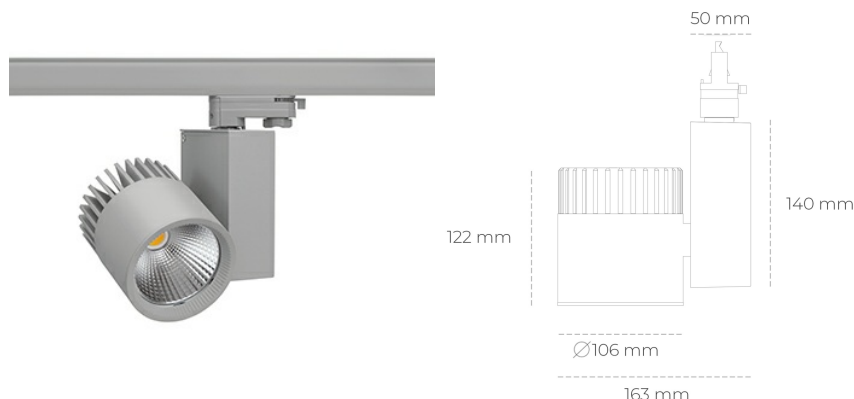

SPOTLIGHT SNIPER A 850 35W 60° GREY | ON/OFF

LED	COB
Barwa światła	5000 [K] |
CRI	80
Strumień led chip	5212 [lm]
Strumień światła z oprawy	4169 [lm]
Zasilanie systemu	35 [W]
Wydajność oprawy oświetleniowej	119 [lm/W]
Kąt świecenia	60°
Sterowanie	ON/OFF
MacAdam	3 SDCM

Spotlight LED

Oprawa oświetleniowa typu reflektor LED. Przeznaczona do montażu w szynoprzewodzie. Obudowa wraz z ramieniem wykonane są z aluminium. Dostępność w kolorze białym, czarnym i szarym. Na zamówienie istnieje możliwość lakierowania na dowolny kolor z palety RAL. Dostępne odbłyśniki w kątach 15, 20, 30, 45 i 60 stopni. Maksymalna moc oprawy to 37W.

OPRAWA

Waga	1,31 [kg]
Ochronność IP , IK , klasa	IP 20, IK 3,
Kolor oprawy	GREY
Rodzaj przesłony	Glass
Napięcie zasilania	220-240V 50-60Hz

Uwaga: Wszystkie dane są wartościami typowymi. Tolerancja pomiarów +/-10%. Funkcje systemu mogą ulec zmianie wraz z ulepszeniami produktu ze względu na postęp techniczny.

OPCJE

kolor oprawy do wyboru z palety RAL - na zapytanie, przesłona antyodbleniowa "plaster miodu", możliwość sterowania mocą świecenia za pomocą systemu CASAMBI / DALI / PHASE CUT

Wygenerowano: 28.06.2024

+48 32 388 80 00

www.cora.pl
cora@cora.pl

Ulica: Ignatza Hakuby 18
41-914 Bytom, Polska