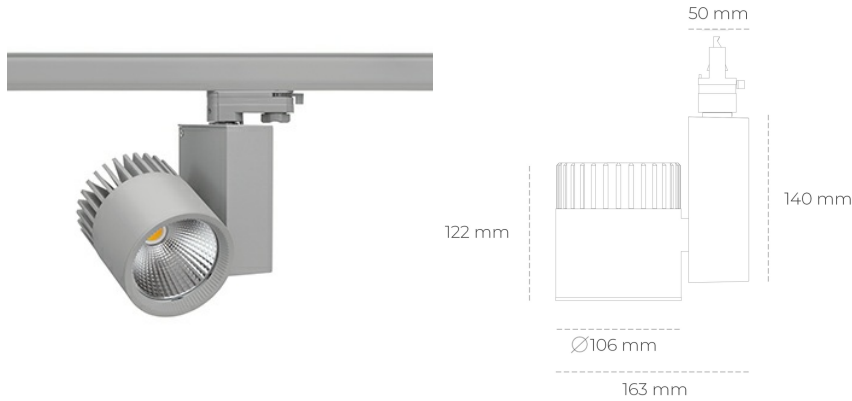

SPOTLIGHT SNIPER A 850 21W 60° GREY | ON/OFF

Kod produktu: N011-K0001-RF850-H5-S60-ZA02_550-S3-###

LED	COB
Barwa światła	5000 [K]
CRI	80
Strumień led chip	3185 [lm]
Strumień światła z oprawy	2548 [lm]
Zasilanie systemu	21 [W]
Wydajność oprawy oświetleniowej	121 [lm/W]
Kąt świecenia	60°
Sterowanie	ON/OFF
MacAdam	3 SDCM

Spotlight LED

Oprawa oświetleniowa typu reflektor LED. Przeznaczona do montażu w szynoprzewodzie. Obudowa wraz z ramieniem wykonane są z aluminium. Dostępność w kolorze białym, czarnym i szarym. Na zamówienie istnieje możliwość lakierowania na dowolny kolor z palety RAL. Dostępne odbłyśniki w kątach 15, 20, 30, 45 i 60 stopni. Maksymalna moc oprawy to 37W.

OPRAWA

Waga	1,31 [kg]
Ochronność IP , IK , klasa	IP 20, IK 3,
Kolor oprawy	GREY
Rodzaj przesłony	Glass
Napięcie zasilania	220-240V 50-60Hz

Uwaga: Wszystkie dane są wartościami typowymi. Tolerancja pomiarów +/-10%. Funkcje systemu mogą ulec zmianie wraz z ulepszeniami produktu ze względu na postęp techniczny.

OPCJE

kolor oprawy do wyboru z palety RAL - na zapytanie, przesłona antyodbleniowa "plaster miodu", możliwość sterowania mocą świecenia za pomocą systemu CASAMBI / DALI / PHASE CUT

Wygenerowano: 28.06.2024