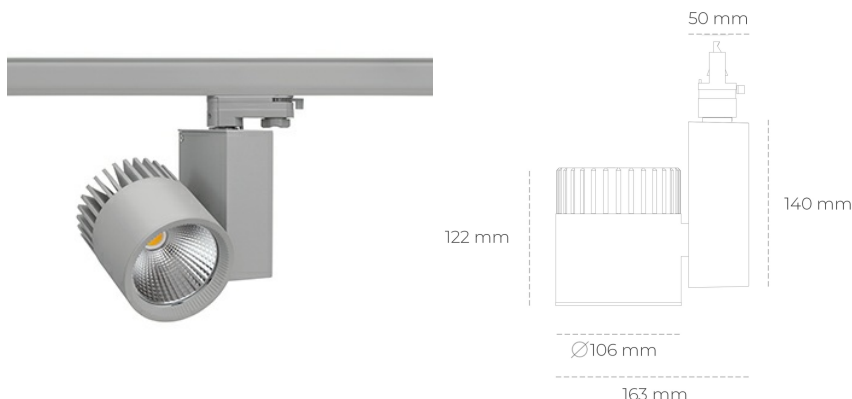

SPOTLIGHT SNIPER A 850 19W 60° GREY | ON/OFF

LED	COB
Barwa światła	5000 [K] |
CRI	80
Strumień led chip	2895 [lm]
Strumień światła z oprawy	2316 [lm]
Zasilanie systemu	19 [W]
Wydajność oprawy oświetleniowej	122 [lm/W]
Kąt świecenia	60°
Sterowanie	ON/OFF
MacAdam	3 SDCM

Spotlight LED

Oprawa oświetleniowa typu reflektor LED. Przeznaczona do montażu w szynoprzewodzie. Obudowa wraz z ramieniem wykonane są z aluminium. Dostępność w kolorze białym, czarnym i szarym. Na zamówienie istnieje możliwość lakierowania na dowolny kolor z palety RAL. Dostępne odbłyśniki w kątach 15, 20, 30, 45 i 60 stopni. Maksymalna moc oprawy to 37W.

OPRAWA

Waga	1,31 [kg]
Ochronność IP , IK , klasa	IP 20, IK 3,
Kolor oprawy	GREY
Rodzaj przesłony	Glass
Napięcie zasilania	220-240V 50-60Hz

Uwaga: Wszystkie dane są wartościami typowymi. Tolerancja pomiarów +/-10%. Funkcje systemu mogą ulec zmianie wraz z ulepszeniami produktu ze względu na postęp techniczny.

OPCJE

kolor oprawy do wyboru z palety RAL - na zapytanie, przesłona antyodblśniowa "plaster miodu", możliwość sterowania mocą świecenia za pomocą systemu CASAMBI / DALI / PHASE CUT

Wygenerowano: 26.06.2024

+48 32 388 80 00

www.cora.pl
cora@cora.pl

Ulica: Ignatza Hakuby 18
41-914 Bytom, Polska