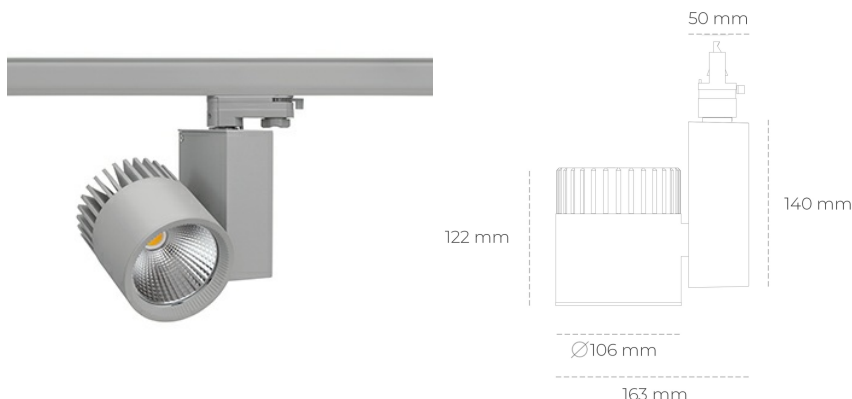

SPOTLIGHT SNIPER A 850 31W 45° GREY | ON/OFF

LED	COB
Barwa światła	5000 [K] |
CRI	80
Strumień led chip	4633 [lm]
Strumień światła z oprawy	3706 [lm]
Zasilanie systemu	31 [W]
Wydajność oprawy oświetleniowej	120 [lm/W]
Kąt świecenia	45°
Sterowanie	ON/OFF
MacAdam	3 SDCM

Spotlight LED

Oprawa oświetleniowa typu reflektor LED. Przeznaczona do montażu w szynoprzewodzie. Obudowa wraz z ramieniem wykonane są z aluminium. Dostępność w kolorze białym, czarnym i szarym. Na zamówienie istnieje możliwość lakierowania na dowolny kolor z palety RAL. Dostępne odbłyśniki w kątach 15, 20, 30, 45 i 60 stopni. Maksymalna moc oprawy to 37W.

OPRAWA

Waga	1,31 [kg]
Ochronność IP , IK , klasa	IP 20, IK 3,
Kolor oprawy	GREY
Rodzaj przesłony	Glass
Napięcie zasilania	220-240V 50-60Hz

Uwaga: Wszystkie dane są wartościami typowymi. Tolerancja pomiarów +/-10%. Funkcje systemu mogą ulec zmianie wraz z ulepszeniami produktu ze względu na postęp techniczny.

OPCJE

kolor oprawy do wyboru z palety RAL - na zapytanie, przesłona antyodbleniowa "plaster miodu", możliwość sterowania mocą świecenia za pomocą systemu CASAMBI / DALI / PHASE CUT

Wygenerowano: 28.06.2024

+48 32 388 80 00

www.cora.pl
cora@cora.pl

Ulica: Ignatza Hakuby 18
41-914 Bytom, Polska