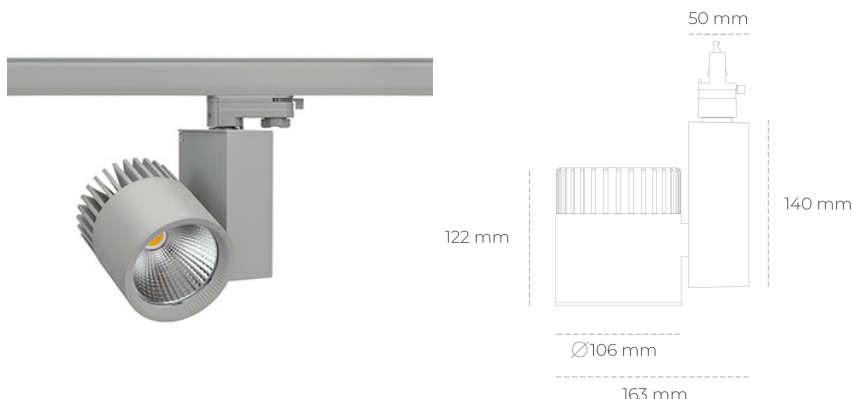

SPOTLIGHT SNIPER A 850 27W 45° GREY | ON/OFF

LED	COB
Barwa światła	5000 [K] |
CRI	80
Strumień led chip	4053 [lm]
Strumień światła z oprawy	3242 [lm]
Zasilanie systemu	27 [W]
Wydajność oprawy oświetleniowej	120 [lm/W]
Kąt świecenia	45°
Sterowanie	ON/OFF
MacAdam	3 SDCM

Spotlight LED

Oprawa oświetleniowa typu reflektor LED. Przeznaczona do montażu w szynoprzewodzie. Obudowa wraz z ramieniem wykonane są z aluminium. Dostępność w kolorze białym, czarnym i szarym. Na zamówienie istnieje możliwość lakierowania na dowolny kolor z palety RAL. Dostępne odbłyśniki w kątach 15, 20, 30, 45 i 60 stopni. Maksymalna moc oprawy to 37W.

OPRAWA

Waga	1,31 [kg]
Ochronność IP , IK , klasa	IP 20, IK 3,
Kolor oprawy	GREY
Rodzaj przesłony	Glass
Napięcie zasilania	220-240V 50-60Hz

Uwaga: Wszystkie dane są wartościami typowymi. Tolerancja pomiarów +/-10%. Funkcje systemu mogą ulec zmianie wraz z ulepszeniami produktu ze względu na postęp techniczny.

OPCJE

kolor oprawy do wyboru z palety RAL - na zapytanie, przesłona antyodblśnienna "plaster miodu", możliwość sterowania mocą świecenia za pomocą systemu CASAMBI / DALI / PHASE CUT

Wygenerowano: 26.06.2024

+48 32 388 80 00

www.cora.pl
cora@cora.pl

Ulica: Ignatza Hakuby 18
41-914 Bytom, Polska