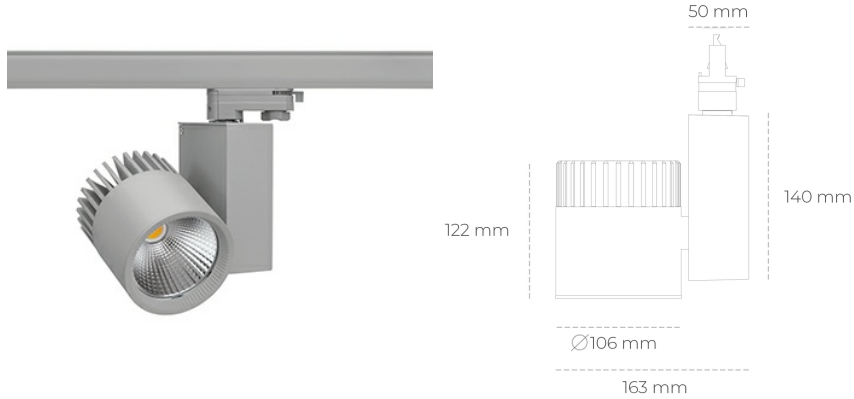

SPOTLIGHT SNIPER A 850 23W 30° GREY | ON/OFF

LED	COB
Barwa światła	5000 [K] |
CRI	80
Strumień led chip	3475 [lm]
Strumień światła z oprawy	2780 [lm]
Zasilanie systemu	23 [W]
Wydajność oprawy oświetleniowej	121 [lm/W]
Kąt świecenia	30°
Sterowanie	ON/OFF
MacAdam	3 SDCM

Spotlight LED

Oprawa oświetleniowa typu reflektor LED. Przeznaczona do montażu w szynoprzewodzie. Obudowa wraz z ramieniem wykonane są z aluminium. Dostępność w kolorze białym, czarnym i szarym. Na zamówienie istnieje możliwość lakierowania na dowolny kolor z palety RAL. Dostępne odbłyśniki w kątach 15, 20, 30, 45 i 60 stopni. Maksymalna moc oprawy to 37W.

OPRAWA

Waga	1,31 [kg]
Ochronność IP , IK , klasa	IP 20, IK 3,
Kolor oprawy	GREY
Rodzaj przesłony	Glass
Napięcie zasilania	220-240V 50-60Hz

Uwaga: Wszystkie dane są wartościami typowymi. Tolerancja pomiarów +/-10%. Funkcje systemu mogą ulec zmianie wraz z ulepszeniami produktu ze względu na postęp techniczny.

OPCJE

kolor oprawy do wyboru z palety RAL - na zapytanie, przesłona antyodblśniowa "plaster miodu", możliwość sterowania mocą świecenia za pomocą systemu CASAMBI / DALI / PHASE CUT

Wygenerowano: 28.06.2024

+48 32 388 80 00

www.cora.pl
cora@cora.pl

Ulica: Ignatza Hakuby 18
41-914 Bytom, Polska