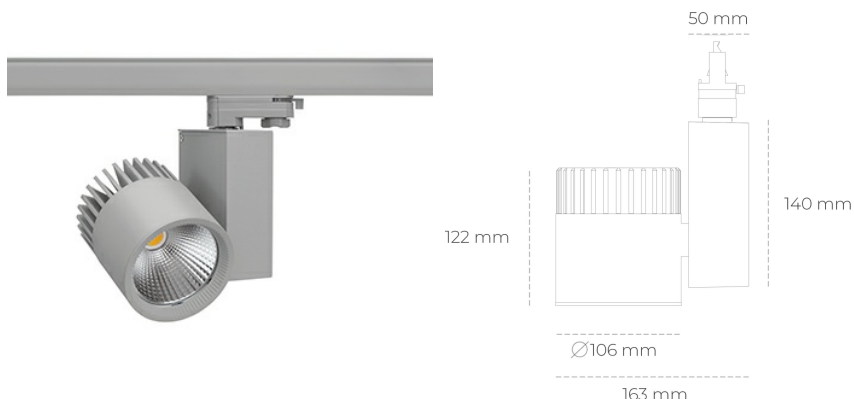

SPOTLIGHT SNIPER A 850 25W 20° GREY | ON/OFF

LED	COB
Barwa światła	5000 [K] |
CRI	80
Strumień led chip	3764 [lm]
Strumień światła z oprawy	3011 [lm]
Zasilanie systemu	25 [W]
Wydajność oprawy oświetleniowej	120 [lm/W]
Kąt świecenia	20°
Sterowanie	ON/OFF
MacAdam	3 SDCM

Spotlight LED

Oprawa oświetleniowa typu reflektor LED. Przeznaczona do montażu w szynoprzewodzie. Obudowa wraz z ramieniem wykonane są z aluminium. Dostępność w kolorze białym, czarnym i szarym. Na zamówienie istnieje możliwość lakierowania na dowolny kolor z palety RAL. Dostępne odbłyśniki w kątach 15, 20, 30, 45 i 60 stopni. Maksymalna moc oprawy to 37W.

OPRAWA

Waga	1,31 [kg]
Ochronność IP , IK , klasa	IP 20, IK 3,
Kolor oprawy	GREY
Rodzaj przesłony	Glass
Napięcie zasilania	220-240V 50-60Hz

Uwaga: Wszystkie dane są wartościami typowymi. Tolerancja pomiarów +/-10%. Funkcje systemu mogą ulec zmianie wraz z ulepszeniami produktu ze względu na postęp techniczny.

OPCJE

kolor oprawy do wyboru z palety RAL - na zapytanie, przesłona antyodbleniowa "plaster miodu", możliwość sterowania mocą świecenia za pomocą systemu CASAMBI / DALI / PHASE CUT

Wygenerowano: 26.06.2024

+48 32 388 80 00

www.cora.pl
cora@cora.pl

Ulica: Ignatza Hakuby 18
41-914 Bytom, Polska