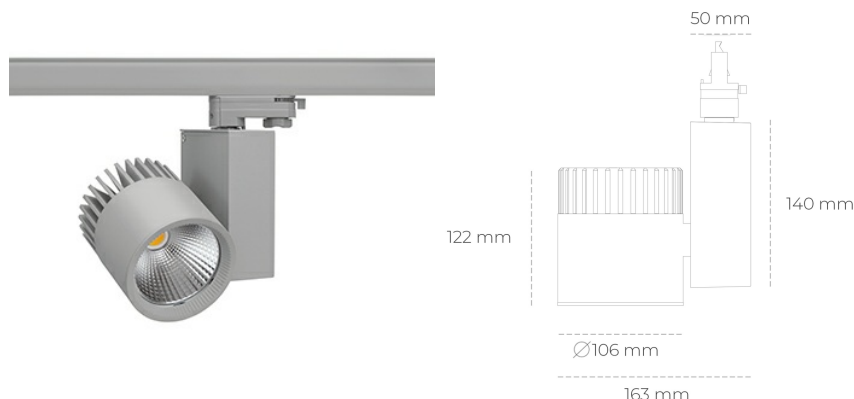

SPOTLIGHT SNIPER A 840 35W 60° GREY | ON/OFF

LED	COB
Barwa światła	4000 [K] |
CRI	80
Strumień led chip	5110 [lm]
Strumień światła z oprawy	4088 [lm]
Zasilanie systemu	35 [W]
Wydajność oprawy oświetleniowej	117 [lm/W]
Kąt świecenia	60°
Sterowanie	ON/OFF
MacAdam	3 SDCM

Spotlight LED

Oprawa oświetleniowa typu reflektor LED. Przeznaczona do montażu w szynoprzewodzie. Obudowa wraz z ramieniem wykonane są z aluminium. Dostępność w kolorze białym, czarnym i szarym. Na zamówienie istnieje możliwość lakierowania na dowolny kolor z palety RAL. Dostępne odbłyśniki w kątach 15, 20, 30, 45 i 60 stopni. Maksymalna moc oprawy to 37W.

OPRAWA

Waga	1,31 [kg]
Ochronność IP , IK , klasa	IP 20, IK 3,
Kolor oprawy	GREY
Rodzaj przesłony	Glass
Napięcie zasilania	220-240V 50-60Hz

Uwaga: Wszystkie dane są wartościami typowymi. Tolerancja pomiarów +/-10%. Funkcje systemu mogą ulec zmianie wraz z ulepszeniami produktu ze względu na postęp techniczny.

OPCJE

kolor oprawy do wyboru z palety RAL - na zapytanie, przesłona antyodbleniowa "plaster miodu", możliwość sterowania mocą świecenia za pomocą systemu CASAMBI / DALI / PHASE CUT

Wygenerowano: 28.06.2024

+48 32 388 80 00

www.cora.pl
cora@cora.pl

Ulica: Ignatza Hakuby 18
41-914 Bytom, Polska