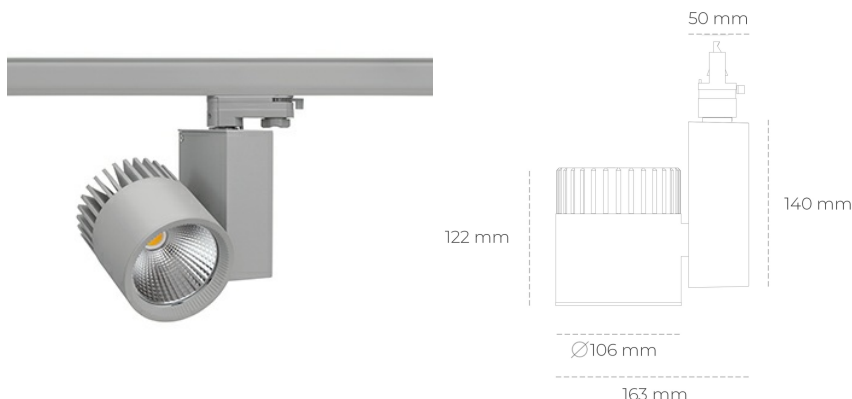

SPOTLIGHT SNIPER A 840 31W 60° GREY | ON/OFF

LED	COB
Barwa światła	4000 [K] |
CRI	80
Strumień led chip	4542 [lm]
Strumień światła z oprawy	3633 [lm]
Zasilanie systemu	31 [W]
Wydajność oprawy oświetleniowej	117 [lm/W]
Kąt świecenia	60°
Sterowanie	ON/OFF
MacAdam	3 SDCM

Spotlight LED

Oprawa oświetleniowa typu reflektor LED. Przeznaczona do montażu w szynoprzewodzie. Obudowa wraz z ramieniem wykonane są z aluminium. Dostępność w kolorze białym, czarnym i szarym. Na zamówienie istnieje możliwość lakierowania na dowolny kolor z palety RAL. Dostępne odbłyśniki w kątach 15, 20, 30, 45 i 60 stopni. Maksymalna moc oprawy to 37W.

OPRAWA

Waga	1,31 [kg]
Ochronność IP , IK , klasa	IP 20, IK 3,
Kolor oprawy	GREY
Rodzaj przesłony	Glass
Napięcie zasilania	220-240V 50-60Hz

Uwaga: Wszystkie dane są wartościami typowymi. Tolerancja pomiarów +/-10%. Funkcje systemu mogą ulec zmianie wraz z ulepszeniami produktu ze względu na postęp techniczny.

OPCJE

kolor oprawy do wyboru z palety RAL - na zapytanie, przesłona antyodbleniowa "plaster miodu", możliwość sterowania mocą świecenia za pomocą systemu CASAMBI / DALI / PHASE CUT

Wygenerowano: 26.06.2024

+48 32 388 80 00

www.cora.pl
cora@cora.pl

Ulica: Ignatza Hakuby 18
41-914 Bytom, Polska