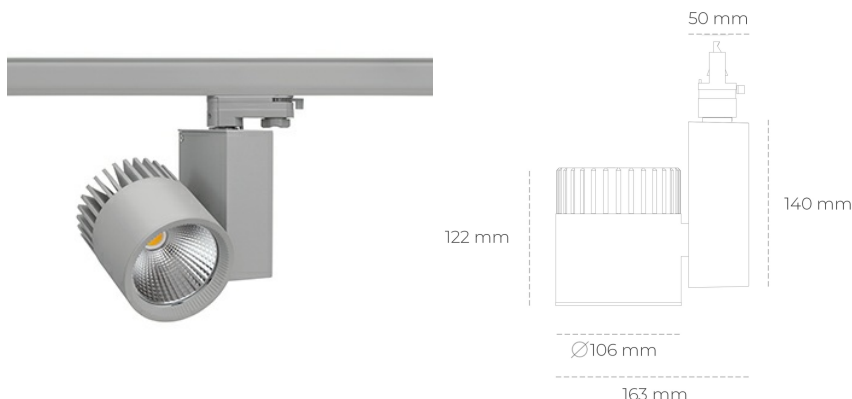

SPOTLIGHT SNIPER A 840 19W 60° GREY | ON/OFF

LED	COB
Barwa światła	4000 [K] |
CRI	80
Strumień led chip	2839 [lm]
Strumień światła z oprawy	2271 [lm]
Zasilanie systemu	19 [W]
Wydajność oprawy oświetleniowej	120 [lm/W]
Kąt świecenia	60°
Sterowanie	ON/OFF
MacAdam	3 SDCM

Spotlight LED

Oprawa oświetleniowa typu reflektor LED. Przeznaczona do montażu w szynoprzewodzie. Obudowa wraz z ramieniem wykonane są z aluminium. Dostępność w kolorze białym, czarnym i szarym. Na zamówienie istnieje możliwość lakierowania na dowolny kolor z palety RAL. Dostępne odbłyśniki w kątach 15, 20, 30, 45 i 60 stopni. Maksymalna moc oprawy to 37W.

OPRAWA

Waga	1,31 [kg]
Ochronność IP , IK , klasa	IP 20, IK 3,
Kolor oprawy	GREY
Rodzaj przesłony	Glass
Napięcie zasilania	220-240V 50-60Hz

Uwaga: Wszystkie dane są wartościami typowymi. Tolerancja pomiarów +/-10%. Funkcje systemu mogą ulec zmianie wraz z ulepszeniami produktu ze względu na postęp techniczny.

OPCJE

kolor oprawy do wyboru z palety RAL - na zapytanie, przesłona antyodbleniowa "plaster miodu", możliwość sterowania mocą świecenia za pomocą systemu CASAMBI / DALI / PHASE CUT

Wygenerowano: 26.06.2024

+48 32 388 80 00

www.cora.pl
cora@cora.pl

Ulica: Ignatza Hakuby 18
41-914 Bytom, Polska