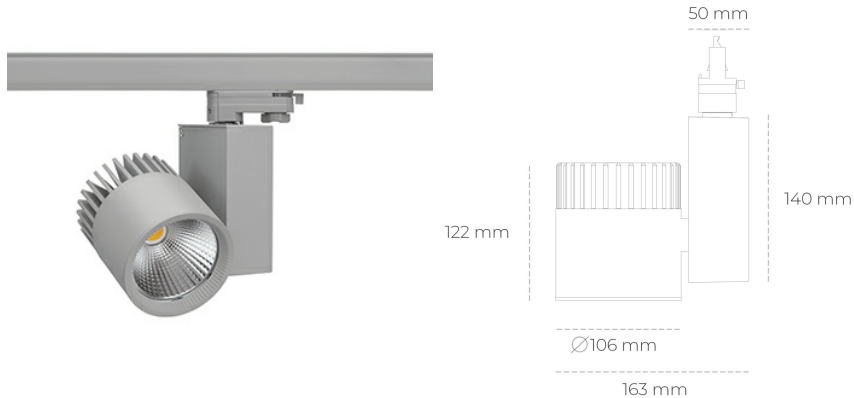

## SPOTLIGHT SNIPER A 840 10W 60° GREY | ON/OFF

Kod produktu: N011-K0001-RF840-H5-S60-ZA01\_250-S3-###

LED	COB
Barwa światła	4000 [K]
CRI	80
Strumień led chip	1419 [lm]
Strumień światła z oprawy	1135 [lm]
Zasilanie systemu	10 [W]
Wydajność oprawy oświetleniowej	114 [lm/W]
Kąt świecenia	60°
Sterowanie	ON/OFF
MacAdam	3 SDCM

### Spotlight LED

Oprawa oświetleniowa typu reflektor LED. Przeznaczona do montażu w szynoprzewodzie. Obudowa wraz z ramieniem wykonane są z aluminium. Dostępność w kolorze białym, czarnym i szarym. Na zamówienie istnieje możliwość lakierowania na dowolny kolor z palety RAL. Dostępne odbłyśniki w kątach 15, 20, 30, 45 i 60 stopni. Maksymalna moc oprawy to 37W.

### OPRAWA

Waga	1,31 [kg]
Ochronność IP , IK , klasa	IP 20, IK 3,
Kolor oprawy	GREY
Rodzaj przesłony	Glass
Napięcie zasilania	220-240V 50-60Hz

Uwaga: Wszystkie dane są wartościami typowymi. Tolerancja pomiarów +/-10%. Funkcje systemu mogą ulec zmianie wraz z ulepszeniami produktu ze względu na postęp techniczny.

### OPCJE

kolor oprawy do wyboru z palety RAL - na zapytanie, przesłona antyodbleniowa "plaster miodu", możliwość sterowania mocą świecenia za pomocą systemu CASAMBI / DALI / PHASE CUT

Wygenerowano: 28.06.2024