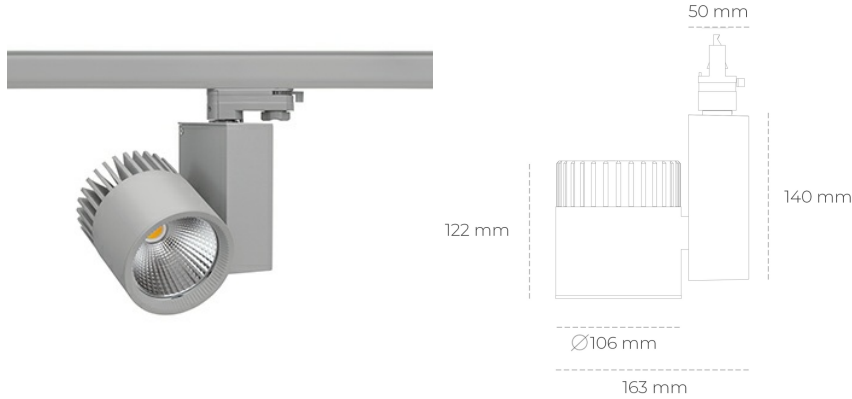

SPOTLIGHT SNIPER A 840 27W 20° GREY | ON/OFF

LED	COB
Barwa światła	4000 [K] |
CRI	80
Strumień led chip	3974 [lm]
Strumień światła z oprawy	3179 [lm]
Zasilanie systemu	27 [W]
Wydajność oprawy oświetleniowej	118 [lm/W]
Kąt świecenia	20°
Sterowanie	ON/OFF
MacAdam	3 SDCM

Spotlight LED

Oprawa oświetleniowa typu reflektor LED. Przeznaczona do montażu w szynoprzewodzie. Obudowa wraz z ramieniem wykonane są z aluminium. Dostępność w kolorze białym, czarnym i szarym. Na zamówienie istnieje możliwość lakierowania na dowolny kolor z palety RAL. Dostępne odbłyśniki w kątach 15, 20, 30, 45 i 60 stopni. Maksymalna moc oprawy to 37W.

OPRAWA

Waga	1,31 [kg]
Ochronność IP , IK , klasa	IP 20, IK 3,
Kolor oprawy	GREY
Rodzaj przesłony	Glass
Napięcie zasilania	220-240V 50-60Hz

Uwaga: Wszystkie dane są wartościami typowymi. Tolerancja pomiarów +/-10%. Funkcje systemu mogą ulec zmianie wraz z ulepszeniami produktu ze względu na postęp techniczny.

OPCJE

kolor oprawy do wyboru z palety RAL - na zapytanie, przesłona antyodbleniowa "plaster miodu", możliwość sterowania mocą świecenia za pomocą systemu CASAMBI / DALI / PHASE CUT

Wygenerowano: 26.06.2024

+48 32 388 80 00

www.cora.pl
cora@cora.pl

Ulica: Ignatza Hakuby 18
41-914 Bytom, Polska