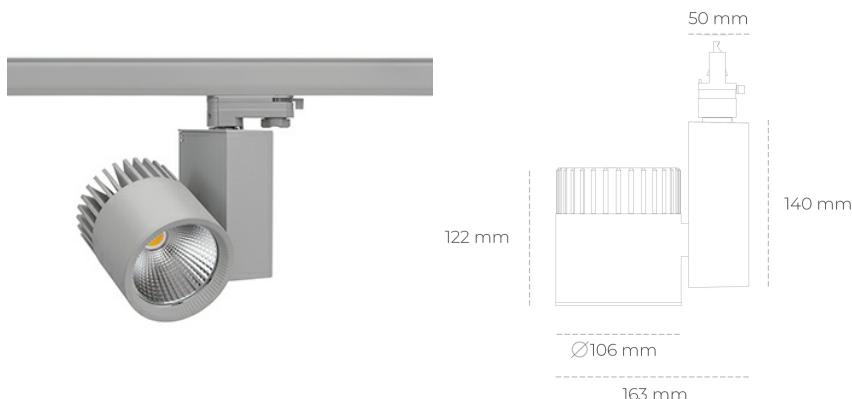

SPOTLIGHT SNIPER A 840 21W 20° GREY | ON/OFF

LED	COB
Barwa światła	4000 [K] |
CRI	80
Strumień led chip	3122 [lm]
Strumień światła z oprawy	2497 [lm]
Zasilanie systemu	21 [W]
Wydajność oprawy oświetleniowej	119 [lm/W]
Kąt świecenia	20°
Sterowanie	ON/OFF
MacAdam	3 SDCM

Spotlight LED

Oprawa oświetleniowa typu reflektor LED. Przeznaczona do montażu w szynoprzewodzie. Obudowa wraz z ramieniem wykonane są z aluminium. Dostępność w kolorze białym, czarnym i szarym. Na zamówienie istnieje możliwość lakierowania na dowolny kolor z palety RAL. Dostępne odbłyśniki w kątach 15, 20, 30, 45 i 60 stopni. Maksymalna moc oprawy to 37W.

OPRAWA

Waga	1,31 [kg]
Ochronność IP , IK , klasa	IP 20, IK 3,
Kolor oprawy	GREY
Rodzaj przesłony	Glass
Napięcie zasilania	220-240V 50-60Hz

Uwaga: Wszystkie dane są wartościami typowymi. Tolerancja pomiarów +/-10%. Funkcje systemu mogą ulec zmianie wraz z ulepszeniami produktu ze względu na postęp techniczny.

OPCJE

kolor oprawy do wyboru z palety RAL - na zapytanie, przesłona antyodbleniowa "plaster miodu", możliwość sterowania mocą świecenia za pomocą systemu CASAMBI / DALI / PHASE CUT

Wygenerowano: 26.06.2024

+48 32 388 80 00

www.cora.pl
cora@cora.pl

Ulica: Ignatza Hakuby 18
41-914 Bytom, Polska