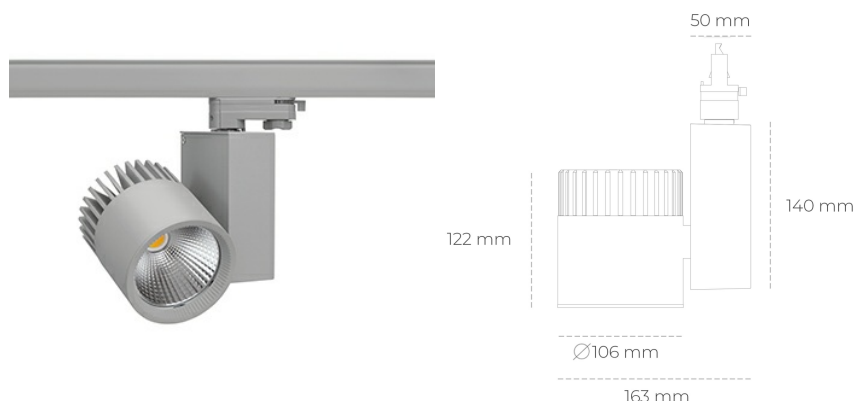

SPOTLIGHT SNIPER A 840 10W 20° GREY | ON/OFF

LED	COB
Barwa światła	4000 [K] |
CRI	80
Strumień led chip	1419 [lm]
Strumień światła z oprawy	1135 [lm]
Zasilanie systemu	10 [W]
Wydajność oprawy oświetleniowej	114 [lm/W]
Kąt świecenia	20°
Sterowanie	ON/OFF
MacAdam	3 SDCM

Spotlight LED

Oprawa oświetleniowa typu reflektor LED. Przeznaczona do montażu w szynoprzewodzie. Obudowa wraz z ramieniem wykonane są z aluminium. Dostępność w kolorze białym, czarnym i szarym. Na zamówienie istnieje możliwość lakierowania na dowolny kolor z palety RAL. Dostępne odbłyśniki w kątach 15, 20, 30, 45 i 60 stopni. Maksymalna moc oprawy to 37W.

OPRAWA

Waga	1,31 [kg]
Ochronność IP , IK , klasa	IP 20, IK 3,
Kolor oprawy	GREY
Rodzaj przesłony	Glass
Napięcie zasilania	220-240V 50-60Hz

Uwaga: Wszystkie dane są wartościami typowymi. Tolerancja pomiarów +/-10%. Funkcje systemu mogą ulec zmianie wraz z ulepszeniami produktu ze względu na postęp techniczny.

OPCJE

kolor oprawy do wyboru z palety RAL - na zapytanie, przesłona antyodblśniowa "plaster miodu", możliwość sterowania mocą świecenia za pomocą systemu CASAMBI / DALI / PHASE CUT

Wygenerowano: 29.06.2024

+48 32 388 80 00

www.cora.pl
cora@cora.pl

Ulica: Ignatza Hakuby 18
41-914 Bytom, Polska