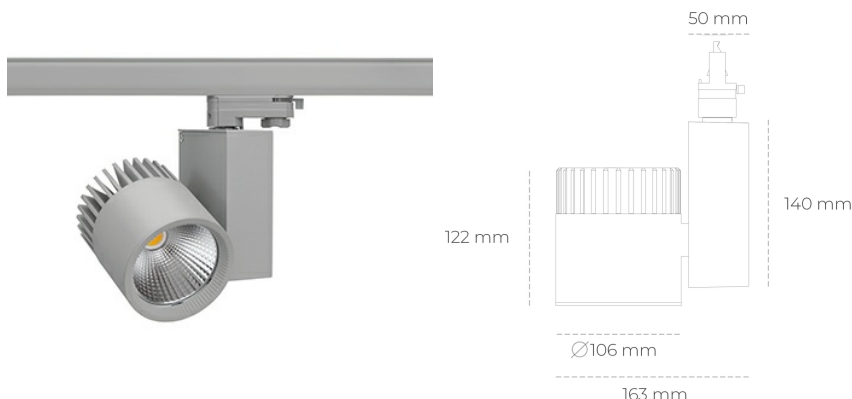

SPOTLIGHT SNIPER A 840 25W 15° GREY | ON/OFF

LED	COB
Barwa światła	4000 [K] |
CRI	80
Strumień led chip	3690 [lm]
Strumień światła z oprawy	2952 [lm]
Zasilanie systemu	25 [W]
Wydajność oprawy oświetleniowej	118 [lm/W]
Kąt świecenia	15°
Sterowanie	ON/OFF
MacAdam	3 SDCM

Spotlight LED

Oprawa oświetleniowa typu reflektor LED. Przeznaczona do montażu w szynoprzewodzie. Obudowa wraz z ramieniem wykonane są z aluminium. Dostępność w kolorze białym, czarnym i szarym. Na zamówienie istnieje możliwość lakierowania na dowolny kolor z palety RAL. Dostępne odbłyśniki w kątach 15, 20, 30, 45 i 60 stopni. Maksymalna moc oprawy to 37W.

OPRAWA

Waga	1,31 [kg]
Ochronność IP , IK , klasa	IP 20, IK 3,
Kolor oprawy	GREY
Rodzaj przesłony	Glass
Napięcie zasilania	220-240V 50-60Hz

Uwaga: Wszystkie dane są wartościami typowymi. Tolerancja pomiarów +/-10%. Funkcje systemu mogą ulec zmianie wraz z ulepszeniami produktu ze względu na postęp techniczny.

OPCJE

kolor oprawy do wyboru z palety RAL - na zapytanie, przesłona antyodblśniowa "plaster miodu", możliwość sterowania mocą świecenia za pomocą systemu CASAMBI / DALI / PHASE CUT

Wygenerowano: 28.06.2024

+48 32 388 80 00

www.cora.pl
cora@cora.pl

Ulica: Ignatza Hakuby 18
41-914 Bytom, Polska