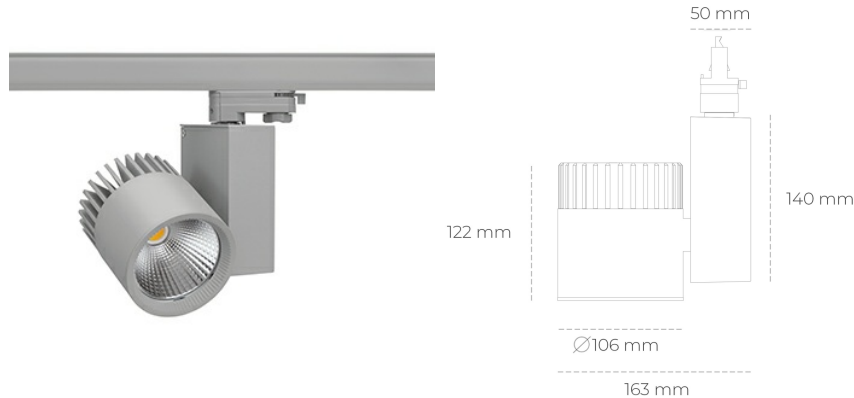

SPOTLIGHT SNIPER A 835 35W 60° GREY | ON/OFF

Kod produktu: N011-K0001-RF835-H5-S60-ZA03_900-S3-###

LED	COB
Barwa światła	3500 [K]
CRI	80
Strumień led chip	5010 [lm]
Strumień światła z oprawy	4008 [lm]
Zasilanie systemu	35 [W]
Wydajność oprawy oświetleniowej	115 [lm/W]
Kąt świecenia	60°
Sterowanie	ON/OFF
MacAdam	3 SDCM

Spotlight LED

Oprawa oświetleniowa typu reflektor LED. Przeznaczona do montażu w szynoprzewodzie. Obudowa wraz z ramieniem wykonane są z aluminium. Dostępność w kolorze białym, czarnym i szarym. Na zamówienie istnieje możliwość lakierowania na dowolny kolor z palety RAL. Dostępne odbłyśniki w kątach 15, 20, 30, 45 i 60 stopni. Maksymalna moc oprawy to 37W.

OPRAWA

Waga	1,31 [kg]
Ochronność IP , IK , klasa	IP 20, IK 3,
Kolor oprawy	GREY
Rodzaj przesłony	Glass
Napięcie zasilania	220-240V 50-60Hz

Uwaga: Wszystkie dane są wartościami typowymi. Tolerancja pomiarów +/-10%. Funkcje systemu mogą ulec zmianie wraz z ulepszeniami produktu ze względu na postęp techniczny.

OPCJE

kolor oprawy do wyboru z palety RAL - na zapytanie, przesłona antyodbleniowa "plaster miodu", możliwość sterowania mocą świecenia za pomocą systemu CASAMBI / DALI / PHASE CUT

Wygenerowano: 28.06.2024