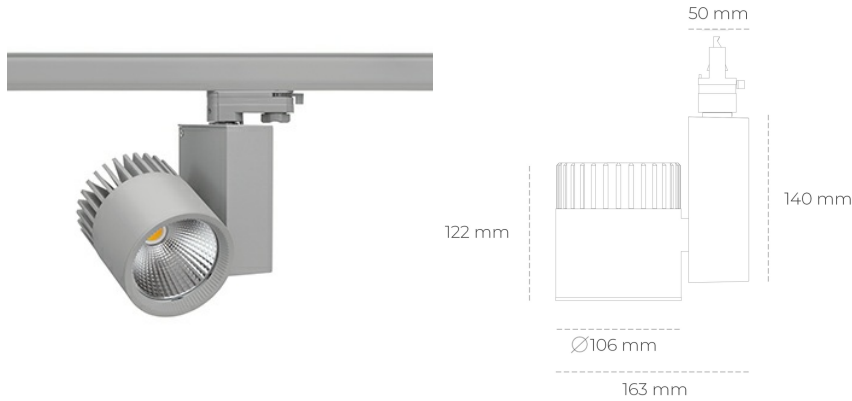

## SPOTLIGHT SNIPER A 835 14W 60° GREY | ON/OFF

Kod produktu: N011-K0001-RF835-H5-S60-ZA01\_350-S3-###

LED	COB
Barwa światła	3500 [K]
CRI	80
Strumień led chip	1948 [lm]
Strumień światła z oprawy	1558 [lm]
Zasilanie systemu	14 [W]
Wydajność oprawy oświetleniowej	111 [lm/W]
Kąt świecenia	60°
Sterowanie	ON/OFF
MacAdam	3 SDCM

### Spotlight LED

Oprawa oświetleniowa typu reflektor LED. Przeznaczona do montażu w szynoprzewodzie. Obudowa wraz z ramieniem wykonane są z aluminium. Dostępność w kolorze białym, czarnym i szarym. Na zamówienie istnieje możliwość lakierowania na dowolny kolor z palety RAL. Dostępne odbłyśniki w kątach 15, 20, 30, 45 i 60 stopni. Maksymalna moc oprawy to 37W.

### OPRAWA

Waga	1,31 [kg]
Ochronność IP , IK , klasa	IP 20, IK 3,
Kolor oprawy	GREY
Rodzaj przesłony	Glass
Napięcie zasilania	220-240V 50-60Hz

Uwaga: Wszystkie dane są wartościami typowymi. Tolerancja pomiarów +/-10%. Funkcje systemu mogą ulec zmianie wraz z ulepszeniami produktu ze względu na postęp techniczny.

### OPCJE

kolor oprawy do wyboru z palety RAL - na zapytanie, przesłona antyodblśniowa "plaster miodu", możliwość sterowania mocą świecenia za pomocą systemu CASAMBI / DALI / PHASE CUT

Wygenerowano: 26.06.2024