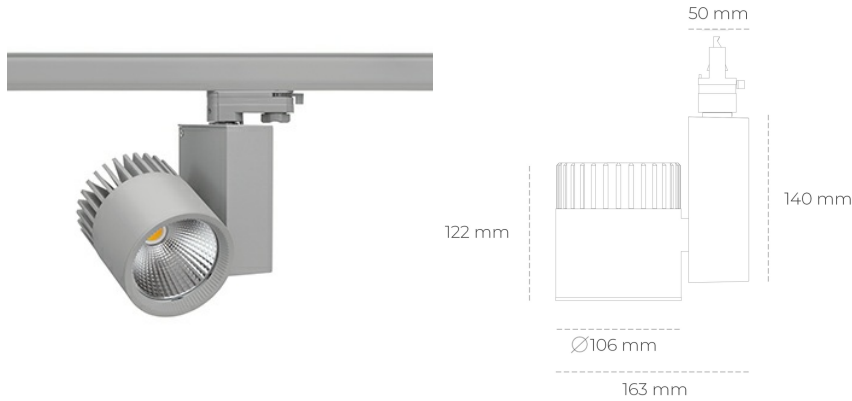

SPOTLIGHT SNIPER A 835 21W 30° GREY | ON/OFF

Kod produktu: N011-K0001-RF835-H5-S30-ZA02_550-S3-###

LED	COB
Barwa światła	3500 [K]
CRI	80
Strumień led chip	3061 [lm]
Strumień światła z oprawy	2448 [lm]
Zasilanie systemu	21 [W]
Wydajność oprawy oświetleniowej	117 [lm/W]
Kąt świecenia	30°
Sterowanie	ON/OFF
MacAdam	3 SDCM

Spotlight LED

Oprawa oświetleniowa typu reflektor LED. Przeznaczona do montażu w szynoprzewodzie. Obudowa wraz z ramieniem wykonane są z aluminium. Dostępność w kolorze białym, czarnym i szarym. Na zamówienie istnieje możliwość lakierowania na dowolny kolor z palety RAL. Dostępne odbłyśniki w kątach 15, 20, 30, 45 i 60 stopni. Maksymalna moc oprawy to 37W.

OPRAWA

Waga	1,31 [kg]
Ochronność IP , IK , klasa	IP 20, IK 3,
Kolor oprawy	GREY
Rodzaj przesłony	Glass
Napięcie zasilania	220-240V 50-60Hz

Uwaga: Wszystkie dane są wartościami typowymi. Tolerancja pomiarów +/-10%. Funkcje systemu mogą ulec zmianie wraz z ulepszeniami produktu ze względu na postęp techniczny.

OPCJE

kolor oprawy do wyboru z palety RAL - na zapytanie, przesłona antyodbleniowa "plaster miodu", możliwość sterowania mocą świecenia za pomocą systemu CASAMBI / DALI / PHASE CUT

Wygenerowano: 28.06.2024