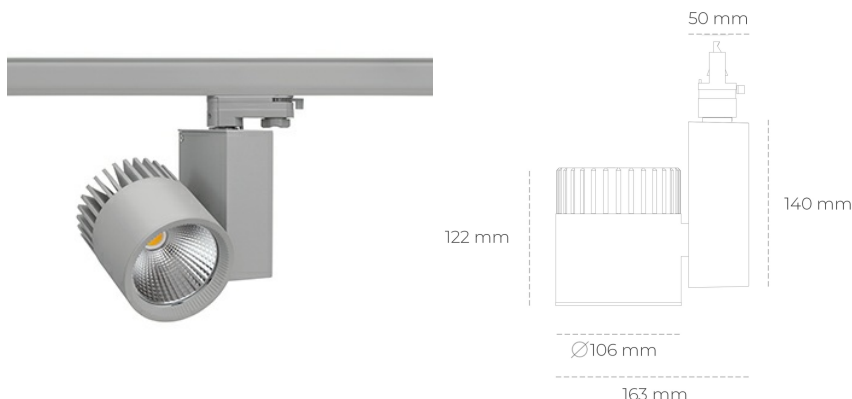

SPOTLIGHT SNIPER A 830 27W 60° GREY | ON/OFF

LED	COB
Barwa światła	3000 [K] |
CRI	80
Strumień led chip	3811 [lm]
Strumień światła z oprawy	3048 [lm]
Zasilanie systemu	27 [W]
Wydajność oprawy oświetleniowej	113 [lm/W]
Kąt świecenia	60°
Sterowanie	ON/OFF
MacAdam	3 SDCM

Spotlight LED

Oprawa oświetleniowa typu reflektor LED. Przeznaczona do montażu w szynoprzewodzie. Obudowa wraz z ramieniem wykonane są z aluminium. Dostępność w kolorze białym, czarnym i szarym. Na zamówienie istnieje możliwość lakierowania na dowolny kolor z palety RAL. Dostępne odbłyśniki w kątach 15, 20, 30, 45 i 60 stopni. Maksymalna moc oprawy to 37W.

OPRAWA

Waga	1,31 [kg]
Ochronność IP , IK , klasa	IP 20, IK 3,
Kolor oprawy	GREY
Rodzaj przesłony	Glass
Napięcie zasilania	220-240V 50-60Hz

Uwaga: Wszystkie dane są wartościami typowymi. Tolerancja pomiarów +/-10%. Funkcje systemu mogą ulec zmianie wraz z ulepszeniami produktu ze względu na postęp techniczny.

OPCJE

kolor oprawy do wyboru z palety RAL - na zapytanie, przesłona antyodbleniowa "plaster miodu", możliwość sterowania mocą świecenia za pomocą systemu CASAMBI / DALI / PHASE CUT

Wygenerowano: 28.06.2024

+48 32 388 80 00

www.cora.pl
cora@cora.pl

Ulica: Ignatza Hakuby 18
41-914 Bytom, Polska