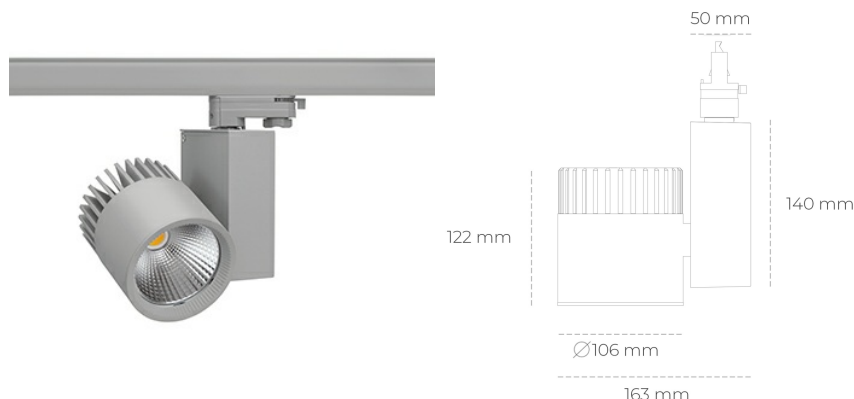

SPOTLIGHT SNIPER A 830 21W 60° GREY | ON/OFF

LED	COB
Barwa światła	3000 [K] |
CRI	80
Strumień led chip	2994 [lm]
Strumień światła z oprawy	2395 [lm]
Zasilanie systemu	21 [W]
Wydajność oprawy oświetleniowej	114 [lm/W]
Kąt świecenia	60°
Sterowanie	ON/OFF
MacAdam	3 SDCM

Spotlight LED

Oprawa oświetleniowa typu reflektor LED. Przeznaczona do montażu w szynoprzewodzie. Obudowa wraz z ramieniem wykonane są z aluminium. Dostępność w kolorze białym, czarnym i szarym. Na zamówienie istnieje możliwość lakierowania na dowolny kolor z palety RAL. Dostępne odbłyśniki w kątach 15, 20, 30, 45 i 60 stopni. Maksymalna moc oprawy to 37W.

OPRAWA

Waga	1,31 [kg]
Ochronność IP , IK , klasa	IP 20, IK 3,
Kolor oprawy	GREY
Rodzaj przesłony	Glass
Napięcie zasilania	220-240V 50-60Hz

Uwaga: Wszystkie dane są wartościami typowymi. Tolerancja pomiarów +/-10%. Funkcje systemu mogą ulec zmianie wraz z ulepszeniami produktu ze względu na postęp techniczny.

OPCJE

kolor oprawy do wyboru z palety RAL - na zapytanie, przesłona antyodblśniowa "plaster miodu", możliwość sterowania mocą świecenia za pomocą systemu CASAMBI / DALI / PHASE CUT

Wygenerowano: 26.06.2024

+48 32 388 80 00

www.cora.pl
cora@cora.pl

Ulica: Ignatza Hakuby 18
41-914 Bytom, Polska