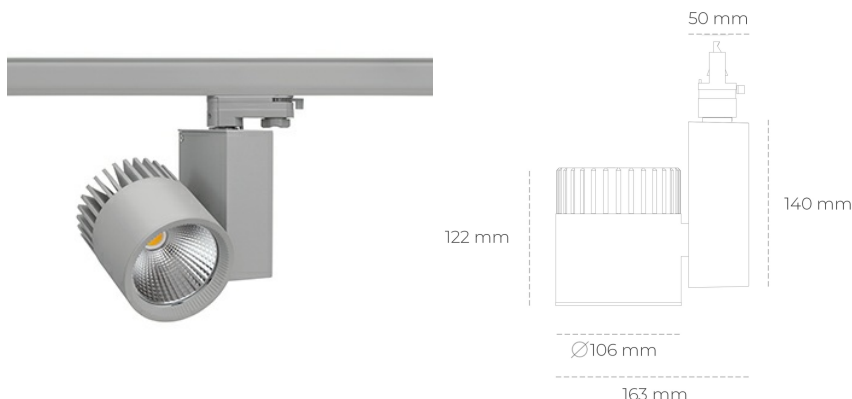

SPOTLIGHT SNIPER A 830 19W 60° GREY | ON/OFF

LED	COB
Barwa światła	3000 [K] |
CRI	80
Strumień led chip	2722 [lm]
Strumień światła z oprawy	2177 [lm]
Zasilanie systemu	19 [W]
Wydajność oprawy oświetleniowej	115 [lm/W]
Kąt świecenia	60°
Sterowanie	ON/OFF
MacAdam	3 SDCM

Spotlight LED

Oprawa oświetleniowa typu reflektor LED. Przeznaczona do montażu w szynoprzewodzie. Obudowa wraz z ramieniem wykonane są z aluminium. Dostępność w kolorze białym, czarnym i szarym. Na zamówienie istnieje możliwość lakierowania na dowolny kolor z palety RAL. Dostępne odbłyśniki w kątach 15, 20, 30, 45 i 60 stopni. Maksymalna moc oprawy to 37W.

OPRAWA

Waga	1,31 [kg]
Ochronność IP , IK , klasa	IP 20, IK 3,
Kolor oprawy	GREY
Rodzaj przesłony	Glass
Napięcie zasilania	220-240V 50-60Hz

Uwaga: Wszystkie dane są wartościami typowymi. Tolerancja pomiarów +/-10%. Funkcje systemu mogą ulec zmianie wraz z ulepszeniami produktu ze względu na postęp techniczny.

OPCJE

kolor oprawy do wyboru z palety RAL - na zapytanie, przesłona antyodbleniowa "plaster miodu", możliwość sterowania mocą świecenia za pomocą systemu CASAMBI / DALI / PHASE CUT

Wygenerowano: 28.06.2024

+48 32 388 80 00

www.cora.pl
cora@cora.pl

Ulica: Ignatza Hakuby 18
41-914 Bytom, Polska