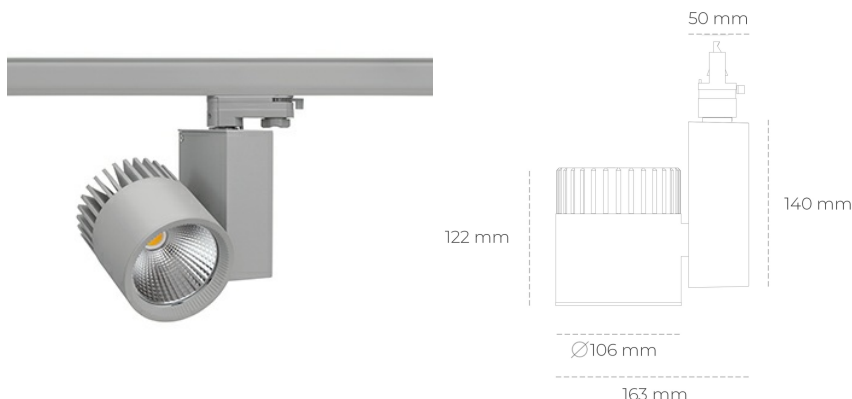

SPOTLIGHT SNIPER A 830 37W 45° GREY | ON/OFF

LED	COB
Barwa światła	3000 [K] |
CRI	80
Strumień led chip	5172 [lm]
Strumień światła z oprawy	4137 [lm]
Zasilanie systemu	37 [W]
Wydajność oprawy oświetleniowej	112 [lm/W]
Kąt świecenia	45°
Sterowanie	ON/OFF
MacAdam	3 SDCM

Spotlight LED

Oprawa oświetleniowa typu reflektor LED. Przeznaczona do montażu w szynoprzewodzie. Obudowa wraz z ramieniem wykonane są z aluminium. Dostępność w kolorze białym, czarnym i szarym. Na zamówienie istnieje możliwość lakierowania na dowolny kolor z palety RAL. Dostępne odbłyśniki w kątach 15, 20, 30, 45 i 60 stopni. Maksymalna moc oprawy to 37W.

OPRAWA

Waga	1,31 [kg]
Ochronność IP , IK , klasa	IP 20, IK 3,
Kolor oprawy	GREY
Rodzaj przesłony	Glass
Napięcie zasilania	220-240V 50-60Hz

Uwaga: Wszystkie dane są wartościami typowymi. Tolerancja pomiarów +/-10%. Funkcje systemu mogą ulec zmianie wraz z ulepszeniami produktu ze względu na postęp techniczny.

OPCJE

kolor oprawy do wyboru z palety RAL - na zapytanie, przesłona antyodblśniowa "plaster miodu", możliwość sterowania mocą świecenia za pomocą systemu CASAMBI / DALI / PHASE CUT

Wygenerowano: 28.06.2024

+48 32 388 80 00

www.cora.pl
cora@cora.pl

Ulica: Ignatza Hakuby 18
41-914 Bytom, Polska