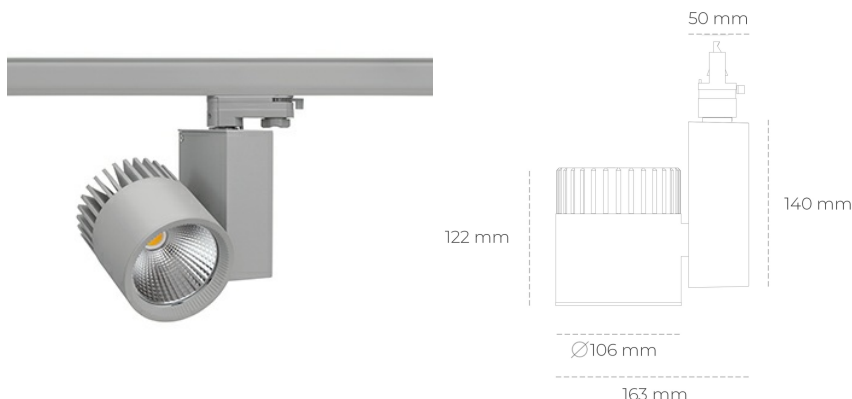

SPOTLIGHT SNIPER A 830 35W 30° GREY | ON/OFF

LED	COB
Barwa światła	3000 [K] |
CRI	80
Strumień led chip	4900 [lm]
Strumień światła z oprawy	3920 [lm]
Zasilanie systemu	35 [W]
Wydajność oprawy oświetleniowej	112 [lm/W]
Kąt świecenia	30°
Sterowanie	ON/OFF
MacAdam	3 SDCM

Spotlight LED

Oprawa oświetleniowa typu reflektor LED. Przeznaczona do montażu w szynoprzewodzie. Obudowa wraz z ramieniem wykonane są z aluminium. Dostępność w kolorze białym, czarnym i szarym. Na zamówienie istnieje możliwość lakierowania na dowolny kolor z palety RAL. Dostępne odbłyśniki w kątach 15, 20, 30, 45 i 60 stopni. Maksymalna moc oprawy to 37W.

OPRAWA

Waga	1,31 [kg]
Ochronność IP , IK , klasa	IP 20, IK 3,
Kolor oprawy	GREY
Rodzaj przesłony	Glass
Napięcie zasilania	220-240V 50-60Hz

Uwaga: Wszystkie dane są wartościami typowymi. Tolerancja pomiarów +/-10%. Funkcje systemu mogą ulec zmianie wraz z ulepszeniami produktu ze względu na postęp techniczny.

OPCJE

kolor oprawy do wyboru z palety RAL - na zapytanie, przesłona antyodbleniowa "plaster miodu", możliwość sterowania mocą świecenia za pomocą systemu CASAMBI / DALI / PHASE CUT

Wygenerowano: 28.06.2024

+48 32 388 80 00

www.cora.pl
cora@cora.pl

Ulica: Ignatza Hakuby 18
41-914 Bytom, Polska