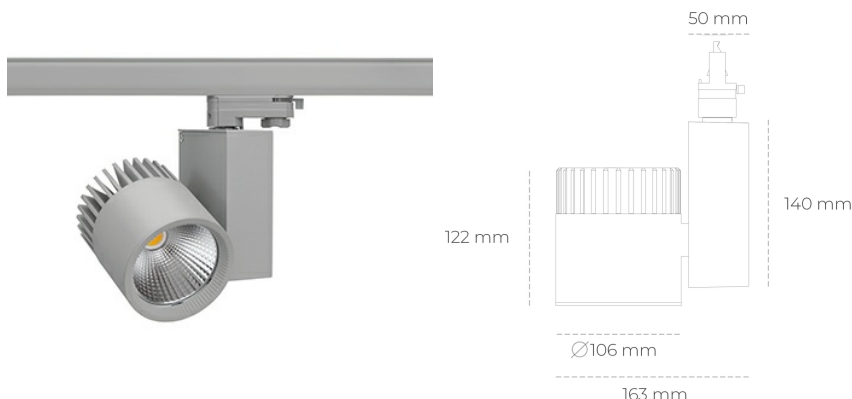

SPOTLIGHT SNIPER A 830 25W 30° GREY | ON/OFF

LED	COB
Barwa światła	3000 [K] |
CRI	80
Strumień led chip	3538 [lm]
Strumień światła z oprawy	2830 [lm]
Zasilanie systemu	25 [W]
Wydajność oprawy oświetleniowej	113 [lm/W]
Kąt świecenia	30°
Sterowanie	ON/OFF
MacAdam	3 SDCM

Spotlight LED

Oprawa oświetleniowa typu reflektor LED. Przeznaczona do montażu w szynoprzewodzie. Obudowa wraz z ramieniem wykonane są z aluminium. Dostępność w kolorze białym, czarnym i szarym. Na zamówienie istnieje możliwość lakierowania na dowolny kolor z palety RAL. Dostępne odbłyśniki w kątach 15, 20, 30, 45 i 60 stopni. Maksymalna moc oprawy to 37W.

OPRAWA

Waga	1,31 [kg]
Ochronność IP , IK , klasa	IP 20, IK 3,
Kolor oprawy	GREY
Rodzaj przesłony	Glass
Napięcie zasilania	220-240V 50-60Hz

Uwaga: Wszystkie dane są wartościami typowymi. Tolerancja pomiarów +/-10%. Funkcje systemu mogą ulec zmianie wraz z ulepszeniami produktu ze względu na postęp techniczny.

OPCJE

kolor oprawy do wyboru z palety RAL - na zapytanie, przesłona antyodblśnienna "plaster miodu", możliwość sterowania mocą świecenia za pomocą systemu CASAMBI / DALI / PHASE CUT

Wygenerowano: 28.06.2024

+48 32 388 80 00

www.cora.pl
cora@cora.pl

Ulica: Ignatza Hakuby 18
41-914 Bytom, Polska