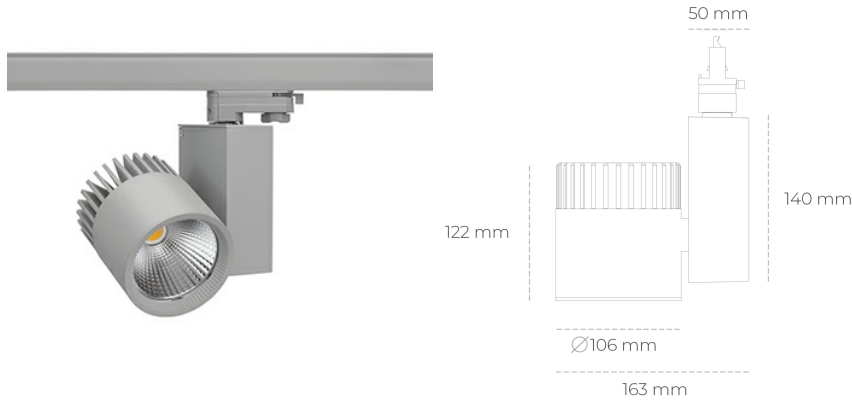

SPOTLIGHT SNIPER A 830 21W 30° GREY | ON/OFF

Kod produktu: N011-K0001-RF830-H5-S30-ZA02_550-S3-###

LED	COB
Barwa światła	3000 [K]
CRI	80
Strumień led chip	2994 [lm]
Strumień światła z oprawy	2395 [lm]
Zasilanie systemu	21 [W]
Wydajność oprawy oświetleniowej	114 [lm/W]
Kąt świecenia	30°
Sterowanie	ON/OFF
MacAdam	3 SDCM

Spotlight LED

Oprawa oświetleniowa typu reflektor LED. Przeznaczona do montażu w szynoprzewodzie. Obudowa wraz z ramieniem wykonane są z aluminium. Dostępność w kolorze białym, czarnym i szarym. Na zamówienie istnieje możliwość lakierowania na dowolny kolor z palety RAL. Dostępne odbłyśniki w kątach 15, 20, 30, 45 i 60 stopni. Maksymalna moc oprawy to 37W.

OPRAWA

Waga	1,31 [kg]
Ochronność IP , IK , klasa	IP 20, IK 3,
Kolor oprawy	GREY
Rodzaj przesłony	Glass
Napięcie zasilania	220-240V 50-60Hz

Uwaga: Wszystkie dane są wartościami typowymi. Tolerancja pomiarów +/-10%. Funkcje systemu mogą ulec zmianie wraz z ulepszeniami produktu ze względu na postęp techniczny.

OPCJE

kolor oprawy do wyboru z palety RAL - na zapytanie, przesłona antyodbleniowa "plaster miodu", możliwość sterowania mocą świecenia za pomocą systemu CASAMBI / DALI / PHASE CUT

Wygenerowano: 28.06.2024