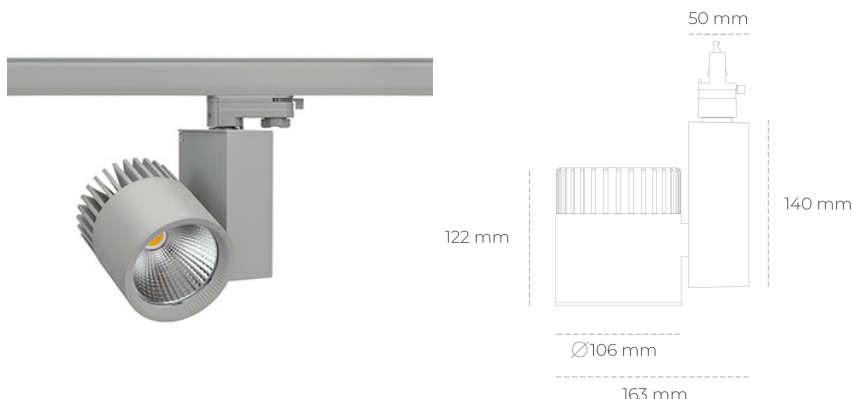

SPOTLIGHT SNIPER A 830 25W 20° GREY | ON/OFF

LED	COB
Barwa światła	3000 [K] |
CRI	80
Strumień led chip	3538 [lm]
Strumień światła z oprawy	2830 [lm]
Zasilanie systemu	25 [W]
Wydajność oprawy oświetleniowej	113 [lm/W]
Kąt świecenia	20°
Sterowanie	ON/OFF
MacAdam	3 SDCM

Spotlight LED

Oprawa oświetleniowa typu reflektor LED. Przeznaczona do montażu w szynoprzewodzie. Obudowa wraz z ramieniem wykonane są z aluminium. Dostępność w kolorze białym, czarnym i szarym. Na zamówienie istnieje możliwość lakierowania na dowolny kolor z palety RAL. Dostępne odbłyśniki w kątach 15, 20, 30, 45 i 60 stopni. Maksymalna moc oprawy to 37W.

OPRAWA

Waga	1,31 [kg]
Ochronność IP , IK , klasa	IP 20, IK 3,
Kolor oprawy	GREY
Rodzaj przesłony	Glass
Napięcie zasilania	220-240V 50-60Hz

Uwaga: Wszystkie dane są wartościami typowymi. Tolerancja pomiarów +/-10%. Funkcje systemu mogą ulec zmianie wraz z ulepszeniami produktu ze względu na postęp techniczny.

OPCJE

kolor oprawy do wyboru z palety RAL - na zapytanie, przesłona antyodbleniowa "plaster miodu", możliwość sterowania mocą świecenia za pomocą systemu CASAMBI / DALI / PHASE CUT

Wygenerowano: 26.06.2024

+48 32 388 80 00

www.cora.pl
cora@cora.pl

Ulica: Ignatza Hakuby 18
41-914 Bytom, Polska