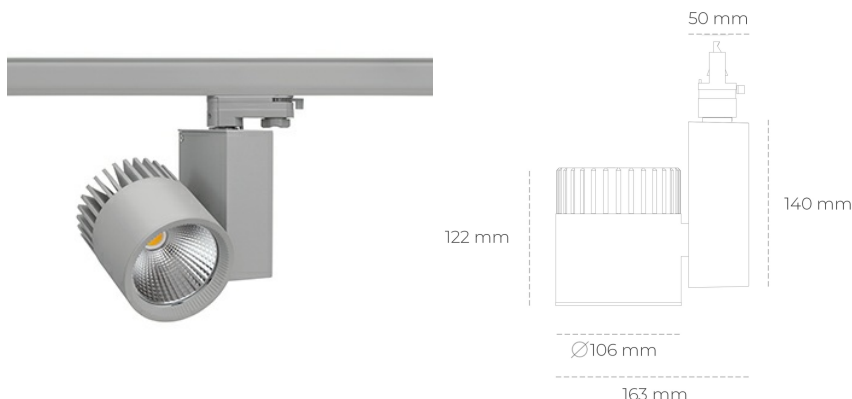

SPOTLIGHT SNIPER A 830 10W 20° GREY | ON/OFF

LED	COB
Barwa światła	3000 [K] |
CRI	80
Strumień led chip	1361 [lm]
Strumień światła z oprawy	1088 [lm]
Zasilanie systemu	10 [W]
Wydajność oprawy oświetleniowej	109 [lm/W]
Kąt świecenia	20°
Sterowanie	ON/OFF
MacAdam	3 SDCM

Spotlight LED

Oprawa oświetleniowa typu reflektor LED. Przeznaczona do montażu w szynoprzewodzie. Obudowa wraz z ramieniem wykonane są z aluminium. Dostępność w kolorze białym, czarnym i szarym. Na zamówienie istnieje możliwość lakierowania na dowolny kolor z palety RAL. Dostępne odbłyśniki w kątach 15, 20, 30, 45 i 60 stopni. Maksymalna moc oprawy to 37W.

OPRAWA

Waga	1,31 [kg]
Ochronność IP , IK , klasa	IP 20, IK 3,
Kolor oprawy	GREY
Rodzaj przesłony	Glass
Napięcie zasilania	220-240V 50-60Hz

Uwaga: Wszystkie dane są wartościami typowymi. Tolerancja pomiarów +/-10%. Funkcje systemu mogą ulec zmianie wraz z ulepszeniami produktu ze względu na postęp techniczny.

OPCJE

kolor oprawy do wyboru z palety RAL - na zapytanie, przesłona antyodblśniowa "plaster miodu", możliwość sterowania mocą świecenia za pomocą systemu CASAMBI / DALI / PHASE CUT

Wygenerowano: 28.06.2024

+48 32 388 80 00

www.cora.pl
cora@cora.pl

Ulica: Ignatza Hakuby 18
41-914 Bytom, Polska