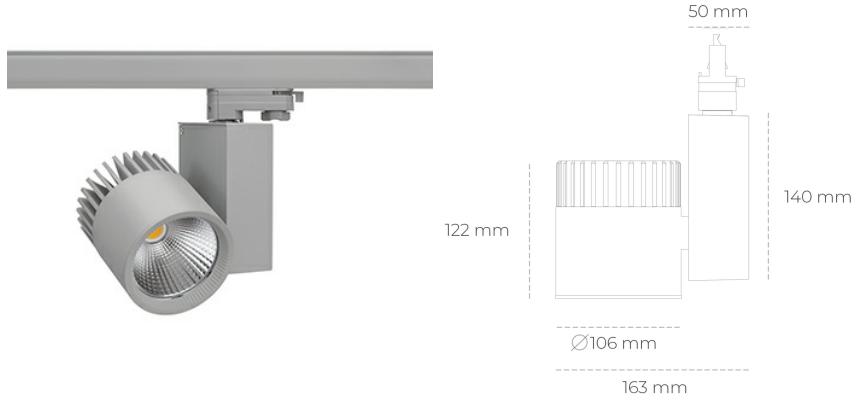

SPOTLIGHT SNIPER A 830 21W 15° GREY | ON/OFF

LED	COB
Barwa światła	3000 [K] |
CRI	80
Strumień led chip	2994 [lm]
Strumień światła z oprawy	2395 [lm]
Zasilanie systemu	21 [W]
Wydajność oprawy oświetleniowej	114 [lm/W]
Kąt świecenia	15°
Sterowanie	ON/OFF
MacAdam	3 SDCM

Spotlight LED

Oprawa oświetleniowa typu reflektor LED. Przeznaczona do montażu w szynoprzewodzie. Obudowa wraz z ramieniem wykonane są z aluminium. Dostępność w kolorze białym, czarnym i szarym. Na zamówienie istnieje możliwość lakierowania na dowolny kolor z palety RAL. Dostępne odbłyśniki w kątach 15, 20, 30, 45 i 60 stopni. Maksymalna moc oprawy to 37W.

OPRAWA

Waga	1,31 [kg]
Ochronność IP , IK , klasa	IP 20, IK 3,
Kolor oprawy	GREY
Rodzaj przesłony	Glass
Napięcie zasilania	220-240V 50-60Hz

Uwaga: Wszystkie dane są wartościami typowymi. Tolerancja pomiarów +/-10%. Funkcje systemu mogą ulec zmianie wraz z ulepszeniami produktu ze względu na postęp techniczny.

OPCJE

kolor oprawy do wyboru z palety RAL - na zapytanie, przesłona antyodbleniowa "plaster miodu", możliwość sterowania mocą świecenia za pomocą systemu CASAMBI / DALI / PHASE CUT

Wygenerowano: 28.06.2024

+48 32 388 80 00

www.cora.pl
cora@cora.pl

Ulica: Ignatza Hakuby 18
41-914 Bytom, Polska