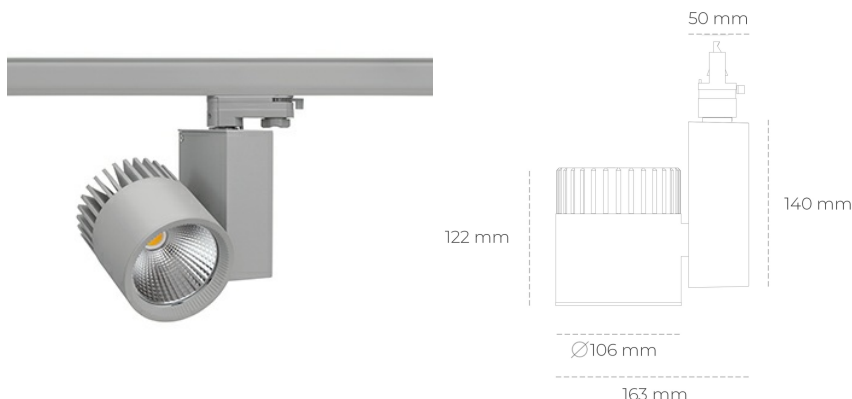

SPOTLIGHT SNIPER A 830 10W 15° GREY | ON/OFF

LED	COB
Barwa światła	3000 [K] |
CRI	80
Strumień led chip	1361 [lm]
Strumień światła z oprawy	1088 [lm]
Zasilanie systemu	10 [W]
Wydajność oprawy oświetleniowej	109 [lm/W]
Kąt świecenia	15°
Sterowanie	ON/OFF
MacAdam	3 SDCM

Spotlight LED

Oprawa oświetleniowa typu reflektor LED. Przeznaczona do montażu w szynoprzewodzie. Obudowa wraz z ramieniem wykonane są z aluminium. Dostępność w kolorze białym, czarnym i szarym. Na zamówienie istnieje możliwość lakierowania na dowolny kolor z palety RAL. Dostępne odbłyśniki w kątach 15, 20, 30, 45 i 60 stopni. Maksymalna moc oprawy to 37W.

OPRAWA

Waga	1,31 [kg]
Ochronność IP , IK , klasa	IP 20, IK 3,
Kolor oprawy	GREY
Rodzaj przesłony	Glass
Napięcie zasilania	220-240V 50-60Hz

Uwaga: Wszystkie dane są wartościami typowymi. Tolerancja pomiarów +/-10%. Funkcje systemu mogą ulec zmianie wraz z ulepszeniami produktu ze względu na postęp techniczny.

OPCJE

kolor oprawy do wyboru z palety RAL - na zapytanie, przesłona antyodblśniowa "plaster miodu", możliwość sterowania mocą świecenia za pomocą systemu CASAMBI / DALI / PHASE CUT

Wygenerowano: 25.06.2024

+48 32 388 80 00

www.cora.pl
cora@cora.pl

Ulica: Ignatza Hakuby 18
41-914 Bytom, Polska