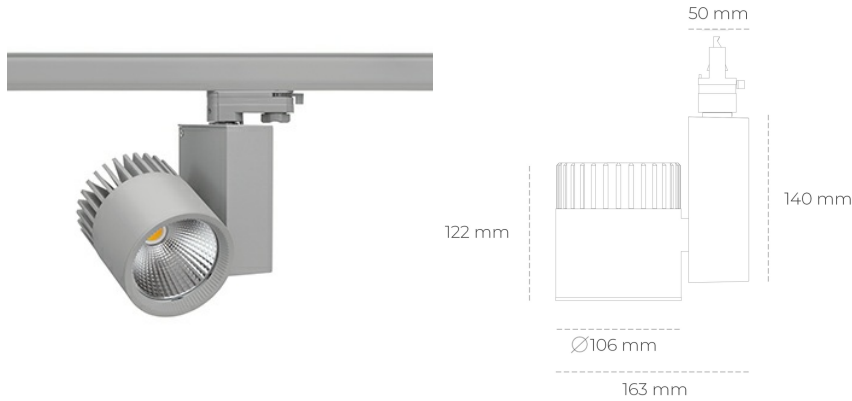

SPOTLIGHT SNIPER A 827 27W 45° GREY | ON/OFF

Kod produktu: N011-K0001-RF827-H5-S45-ZA02_700-S3-###

LED	COB
Barwa światła	2700 [K]
CRI	80
Strumień led chip	3772 [lm]
Strumień światła z oprawy	3017 [lm]
Zasilanie systemu	27 [W]
Wydajność oprawy oświetleniowej	112 [lm/W]
Kąt świecenia	45°
Sterowanie	ON/OFF
MacAdam	3 SDCM

Spotlight LED

Oprawa oświetleniowa typu reflektor LED. Przeznaczona do montażu w szynoprzewodzie. Obudowa wraz z ramieniem wykonane są z aluminium. Dostępność w kolorze białym, czarnym i szarym. Na zamówienie istnieje możliwość lakierowania na dowolny kolor z palety RAL. Dostępne odbłyśniki w kątach 15, 20, 30, 45 i 60 stopni. Maksymalna moc oprawy to 37W.

OPRAWA

Waga	1,31 [kg]
Ochronność IP , IK , klasa	IP 20, IK 3,
Kolor oprawy	GREY
Rodzaj przesłony	Glass
Napięcie zasilania	220-240V 50-60Hz

Uwaga: Wszystkie dane są wartościami typowymi. Tolerancja pomiarów +/-10%. Funkcje systemu mogą ulec zmianie wraz z ulepszeniami produktu ze względu na postęp techniczny.

OPCJE

kolor oprawy do wyboru z palety RAL - na zapytanie, przesłona antyodblśniowa "plaster miodu", możliwość sterowania mocą świecenia za pomocą systemu CASAMBI / DALI / PHASE CUT

Wygenerowano: 28.06.2024