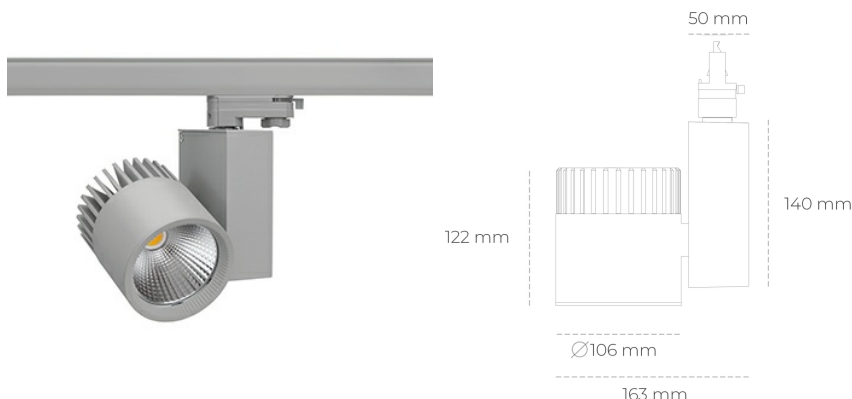

SPOTLIGHT SNIPER A 827 35W 20° GREY | ON/OFF

LED	COB
Barwa światła	2700 [K] |
CRI	80
Strumień led chip	4850 [lm]
Strumień światła z oprawy	3880 [lm]
Zasilanie systemu	35 [W]
Wydajność oprawy oświetleniowej	111 [lm/W]
Kąt świecenia	20°
Sterowanie	ON/OFF
MacAdam	3 SDCM

Spotlight LED

Oprawa oświetleniowa typu reflektor LED. Przeznaczona do montażu w szynoprzewodzie. Obudowa wraz z ramieniem wykonane są z aluminium. Dostępność w kolorze białym, czarnym i szarym. Na zamówienie istnieje możliwość lakierowania na dowolny kolor z palety RAL. Dostępne odbłyśniki w kątach 15, 20, 30, 45 i 60 stopni. Maksymalna moc oprawy to 37W.

OPRAWA

Waga	1,31 [kg]
Ochronność IP , IK , klasa	IP 20, IK 3,
Kolor oprawy	GREY
Rodzaj przesłony	Glass
Napięcie zasilania	220-240V 50-60Hz

Uwaga: Wszystkie dane są wartościami typowymi. Tolerancja pomiarów +/-10%. Funkcje systemu mogą ulec zmianie wraz z ulepszeniami produktu ze względu na postęp techniczny.

OPCJE

kolor oprawy do wyboru z palety RAL - na zapytanie, przesłona antyodbleniowa "plaster miodu", możliwość sterowania mocą świecenia za pomocą systemu CASAMBI / DALI / PHASE CUT

Wygenerowano: 28.06.2024

+48 32 388 80 00

www.cora.pl
cora@cora.pl

Ulica: Ignatza Hakuby 18
41-914 Bytom, Polska