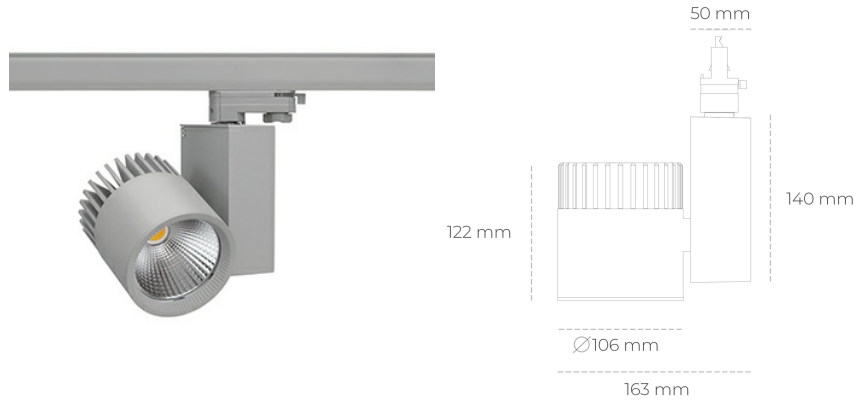

SPOTLIGHT SNIPER A 940 14W 60° GREY PREMIUM WHITE ON/OFF

Kod produktu: N011-K0001-PW940-HA-S60-ZA01_350-S3-###

LED	COB
Barwa światła	4000 [K] PREMIUM WHITE
CRI	90
Strumień led chip	1887 [lm]
Strumień światła z oprawy	1509 [lm]
Zasilanie systemu	14 [W]
Wydajność oprawy oświetleniowej	108 [lm/W]
Kąt świecenia	60°
Sterowanie	ON/OFF
MacAdam	3 SDCM

Spotlight LED

Oprawa oświetleniowa typu reflektor LED. Przeznaczona do montażu w szynoprzewodzie. Obudowa wraz z ramieniem wykonane są z aluminium. Dostępność w kolorze białym, czarnym i szarym. Na zamówienie istnieje możliwość lakierowania na dowolny kolor z palety RAL. Dostępne odbłyśniki w kątach 15, 20, 30, 45 i 60 stopni. Maksymalna moc oprawy to 37W.

OPRAWA

Waga	1,31 [kg]
Ochronność IP , IK , klasa	IP 20, IK 3,
Kolor oprawy	GREY
Rodzaj przesłony	Glass
Napięcie zasilania	220-240V 50-60Hz

Uwaga: Wszystkie dane są wartościami typowymi. Tolerancja pomiarów +/-10%. Funkcje systemu mogą ulec zmianie wraz z ulepszeniami produktu ze względu na postęp techniczny.

OPCJE

kolor oprawy do wyboru z palety RAL - na zapytanie, przesłona antyodblśniowa "plaster miodu", możliwość sterowania mocą świecenia za pomocą systemu CASAMBI / DALI / PHASE CUT

Wygenerowano: 26.06.2024