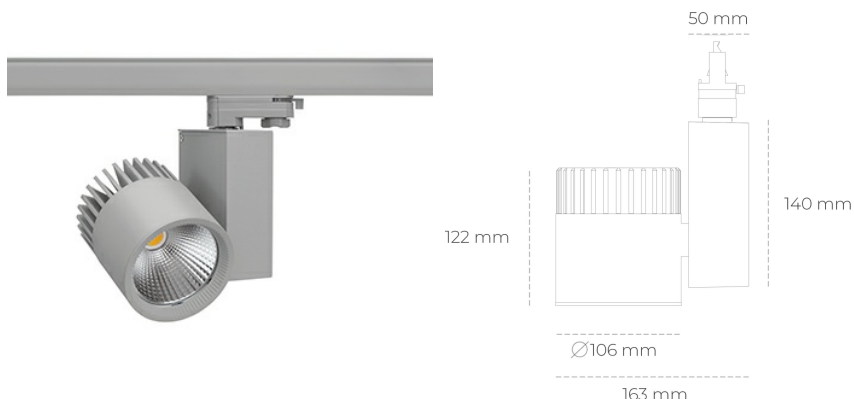

## SPOTLIGHT SNIPER A 940 23W 30° GREY PREMIUM WHITE ON/OFF

Kod produktu: N011-K0001-PW940-HA-S30-ZA02\_600-S3-###

LED	COB
Barwa światła	4000 [K] PREMIUM WHITE
CRI	90
Strumień led chip	3157 [lm]
Strumień światła z oprawy	2525 [lm]
Zasilanie systemu	23 [W]
Wydajność oprawy oświetleniowej	110 [lm/W]
Kąt świecenia	30°
Sterowanie	ON/OFF
MacAdam	3 SDCM

### Spotlight LED

Oprawa oświetleniowa typu reflektor LED. Przeznaczona do montażu w szynoprzewodzie. Obudowa wraz z ramieniem wykonane są z aluminium. Dostępność w kolorze białym, czarnym i szarym. Na zamówienie istnieje możliwość lakierowania na dowolny kolor z palety RAL. Dostępne odbłyśniki w kątach 15, 20, 30, 45 i 60 stopni. Maksymalna moc oprawy to 37W.

### OPRAWA

Waga	1,31 [kg]
Ochronność IP , IK , klasa	IP 20, IK 3,
Kolor oprawy	GREY
Rodzaj przesłony	Glass
Napięcie zasilania	220-240V 50-60Hz

Uwaga: Wszystkie dane są wartościami typowymi. Tolerancja pomiarów +/-10%. Funkcje systemu mogą ulec zmianie wraz z ulepszeniami produktu ze względu na postęp techniczny.

### OPCJE

kolor oprawy do wyboru z palety RAL - na zapytanie, przesłona antyodblśniowa "plaster miodu", możliwość sterowania mocą świecenia za pomocą systemu CASAMBI / DALI / PHASE CUT

Wygenerowano: 28.06.2024