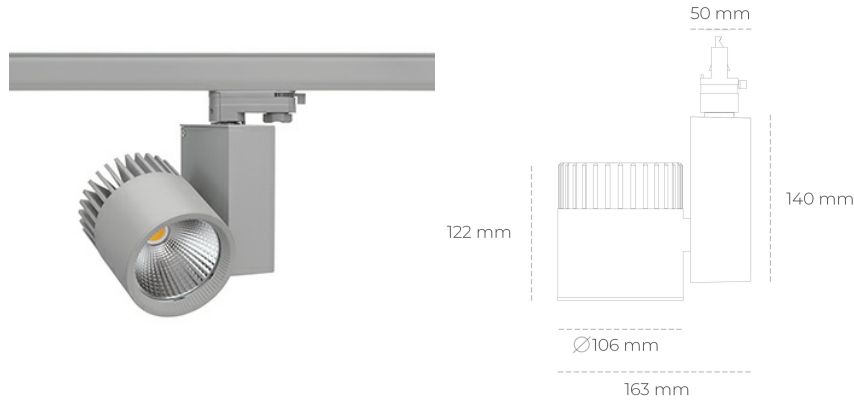

SPOTLIGHT SNIPER A 940 14W 30° GREY PREMIUM WHITE ON/OFF

LED	COB
Barwa światła	4000 [K] PREMIUM WHITE
CRI	90
Strumień led chip	1887 [lm]
Strumień światła z oprawy	1509 [lm]
Zasilanie systemu	14 [W]
Wydajność oprawy oświetleniowej	108 [lm/W]
Kąt świecenia	30°
Sterowanie	ON/OFF
MacAdam	3 SDCM

Spotlight LED

Oprawa oświetleniowa typu reflektor LED. Przeznaczona do montażu w szynoprzewodzie. Obudowa wraz z ramieniem wykonane są z aluminium. Dostępność w kolorze białym, czarnym i szarym. Na zamówienie istnieje możliwość lakierowania na dowolny kolor z palety RAL. Dostępne odbłyśniki w kątach 15, 20, 30, 45 i 60 stopni. Maksymalna moc oprawy to 37W.

OPRAWA

Waga	1,31 [kg]
Ochronność IP , IK , klasa	IP 20, IK 3,
Kolor oprawy	GREY
Rodzaj przesłony	Glass
Napięcie zasilania	220-240V 50-60Hz

Uwaga: Wszystkie dane są wartościami typowymi. Tolerancja pomiarów +/-10%. Funkcje systemu mogą ulec zmianie wraz z ulepszeniami produktu ze względu na postęp techniczny.

OPCJE

kolor oprawy do wyboru z palety RAL - na zapytanie, przesłona antyodblśniowa "plaster miodu", możliwość sterowania mocą świecenia za pomocą systemu CASAMBI / DALI / PHASE CUT

Wygenerowano: 26.06.2024

+48 32 388 80 00

www.cora.pl
cora@cora.pl

Ulica: Ignatza Hakuby 18
41-914 Bytom, Polska