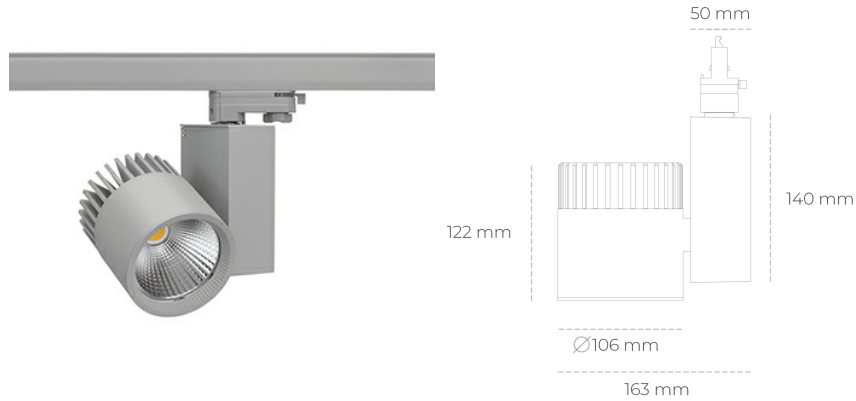

SPOTLIGHT SNIPER A 940 35W 20° GREY PREMIUM WHITE ON/OFF

LED	COB
Barwa światła	4000 [K] PREMIUM WHITE
CRI	90
Strumień led chip	4545 [lm]
Strumień światła z oprawy	3636 [lm]
Zasilanie systemu	35 [W]
Wydajność oprawy oświetleniowej	104 [lm/W]
Kąt świecenia	20°
Sterowanie	ON/OFF
MacAdam	3 SDCM

Spotlight LED

Oprawa oświetleniowa typu reflektor LED. Przeznaczona do montażu w szynoprzewodzie. Obudowa wraz z ramieniem wykonane są z aluminium. Dostępność w kolorze białym, czarnym i szarym. Na zamówienie istnieje możliwość lakierowania na dowolny kolor z palety RAL. Dostępne odbłyśniki w kątach 15, 20, 30, 45 i 60 stopni. Maksymalna moc oprawy to 37W.

OPRAWA

Waga	1,31 [kg]
Ochronność IP , IK , klasa	IP 20, IK 3,
Kolor oprawy	GREY
Rodzaj przesłony	Glass
Napięcie zasilania	220-240V 50-60Hz

Uwaga: Wszystkie dane są wartościami typowymi. Tolerancja pomiarów +/-10%. Funkcje systemu mogą ulec zmianie wraz z ulepszeniami produktu ze względu na postęp techniczny.

OPCJE

kolor oprawy do wyboru z palety RAL - na zapytanie, przesłona antyodblśniowa "plaster miodu", możliwość sterowania mocą świecenia za pomocą systemu CASAMBI / DALI / PHASE CUT

Wygenerowano: 28.06.2024

+48 32 388 80 00

www.cora.pl
cora@cora.pl

Ulica: Ignatza Hakuby 18
41-914 Bytom, Polska