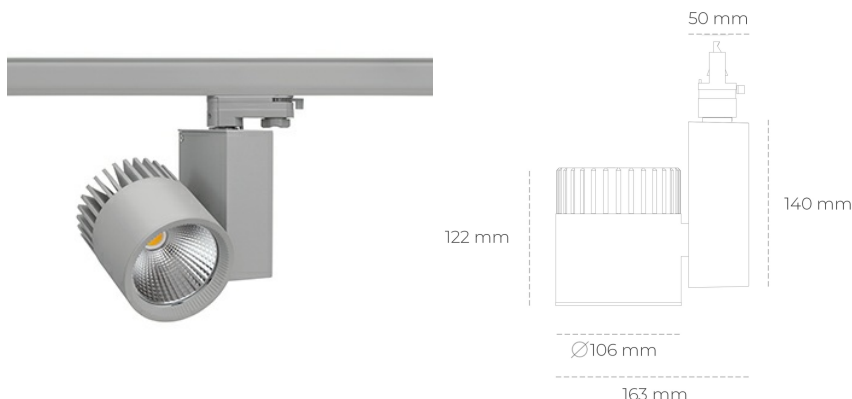

SPOTLIGHT SNIPER A 930 37W 30° GREY PREMIUM COLOR ON/OFF

LED	COB
Barwa światła	3000 [K] PREMIUM COLOR
CRI	90
Strumień led chip	3827 [lm]
Strumień światła z oprawy	3061 [lm]
Zasilanie systemu	37 [W]
Wydajność oprawy oświetleniowej	83 [lm/W]
Kąt świecenia	30°
Sterowanie	ON/OFF
MacAdam	3 SDCM

Spotlight LED

Oprawa oświetleniowa typu reflektor LED. Przeznaczona do montażu w szynoprzewodzie. Obudowa wraz z ramieniem wykonane są z aluminium. Dostępność w kolorze białym, czarnym i szarym. Na zamówienie istnieje możliwość lakierowania na dowolny kolor z palety RAL. Dostępne odbłyśniki w kątach 15, 20, 30, 45 i 60 stopni. Maksymalna moc oprawy to 37W.

OPRAWA

Waga	1,31 [kg]
Ochronność IP , IK , klasa	IP 20, IK 3,
Kolor oprawy	GREY
Rodzaj przesłony	Glass
Napięcie zasilania	220-240V 50-60Hz

Uwaga: Wszystkie dane są wartościami typowymi. Tolerancja pomiarów +/-10%. Funkcje systemu mogą ulec zmianie wraz z ulepszeniami produktu ze względu na postęp techniczny.

OPCJE

kolor oprawy do wyboru z palety RAL - na zapytanie, przesłona antyodblśniowa "plaster miodu", możliwość sterowania mocą świecenia za pomocą systemu CASAMBI / DALI / PHASE CUT

Wygenerowano: 26.06.2024

+48 32 388 80 00

www.cora.pl
cora@cora.pl

Ulica: Ignatza Hakuby 18
41-914 Bytom, Polska