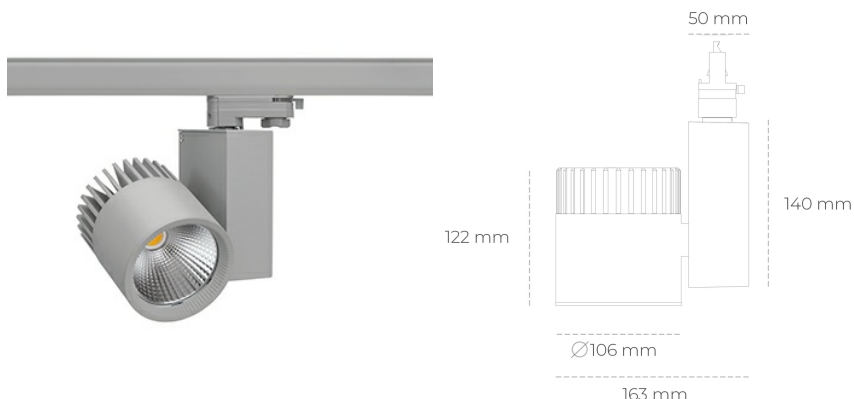

SPOTLIGHT SNIPER A 930 10W 45° GREY CRI97 ON/OFF

LED	COB
Barwa światła	3000 [K] CRI97
CRI	90
Strumień led chip	1144 [lm]
Strumień światła z oprawy	915 [lm]
Zasilanie systemu	10 [W]
Wydajność oprawy oświetleniowej	92 [lm/W]
Kąt świecenia	45°
Sterowanie	ON/OFF
MacAdam	3 SDCM

Spotlight LED

Oprawa oświetleniowa typu reflektor LED. Przeznaczona do montażu w szynoprzewodzie. Obudowa wraz z ramieniem wykonane są z aluminium. Dostępność w kolorze białym, czarnym i szarym. Na zamówienie istnieje możliwość lakierowania na dowolny kolor z palety RAL. Dostępne odbłyśniki w kątach 15, 20, 30, 45 i 60 stopni. Maksymalna moc oprawy to 37W.

OPRAWA

Waga	1,31 [kg]
Ochronność IP , IK , klasa	IP 20, IK 3,
Kolor oprawy	GREY
Rodzaj przesłony	Glass
Napięcie zasilania	220-240V 50-60Hz

Uwaga: Wszystkie dane są wartościami typowymi. Tolerancja pomiarów +/-10%. Funkcje systemu mogą ulec zmianie wraz z ulepszeniami produktu ze względu na postęp techniczny.

OPCJE

kolor oprawy do wyboru z palety RAL - na zapytanie, przesłona antyodblśniowa "plaster miodu", możliwość sterowania mocą świecenia za pomocą systemu CASAMBI / DALI / PHASE CUT

Wygenerowano: 28.06.2024

+48 32 388 80 00

www.cora.pl
cora@cora.pl

Ulica: Ignatza Hakuby 18
41-914 Bytom, Polska